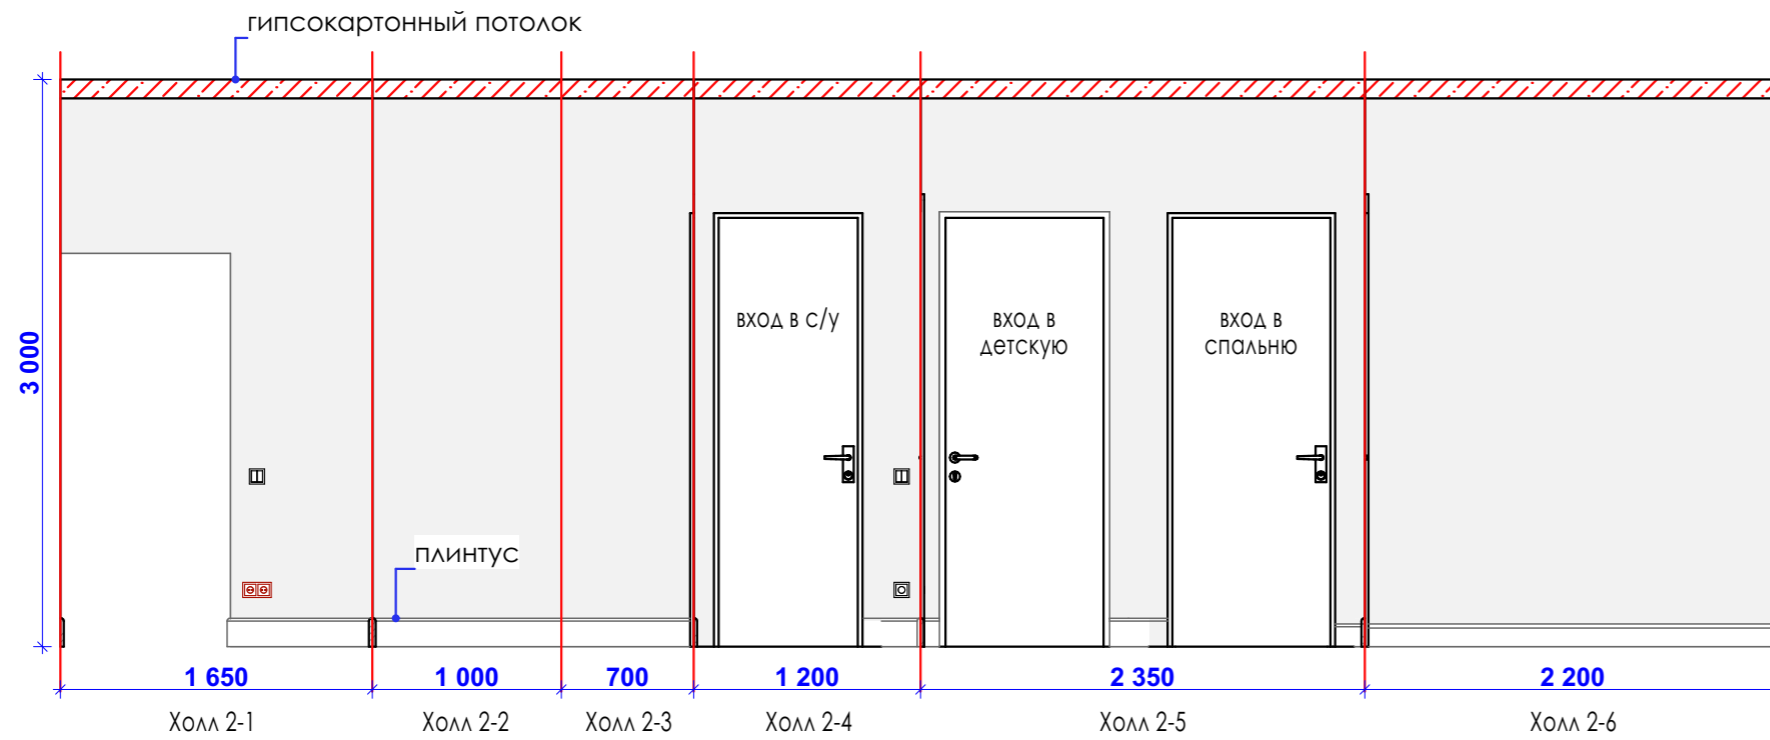

Экспликация			
Услов.обоз.	Название	Кол-во	Ед.изм.
[Pattern]	обои под покраску	18,7	кв.м.

Дизайнер		ДИЗАЙН ПРОЕКТ г. Караганда ЖК Васрапа Таттимбета 33/3, кв.48	Стадия	Лист	Листов
Визуализатор			ДП	18	49
Заказчик	Рамазан	Холл. Развертка по стенам М 1:40	Дарья 8-708-105-65-77