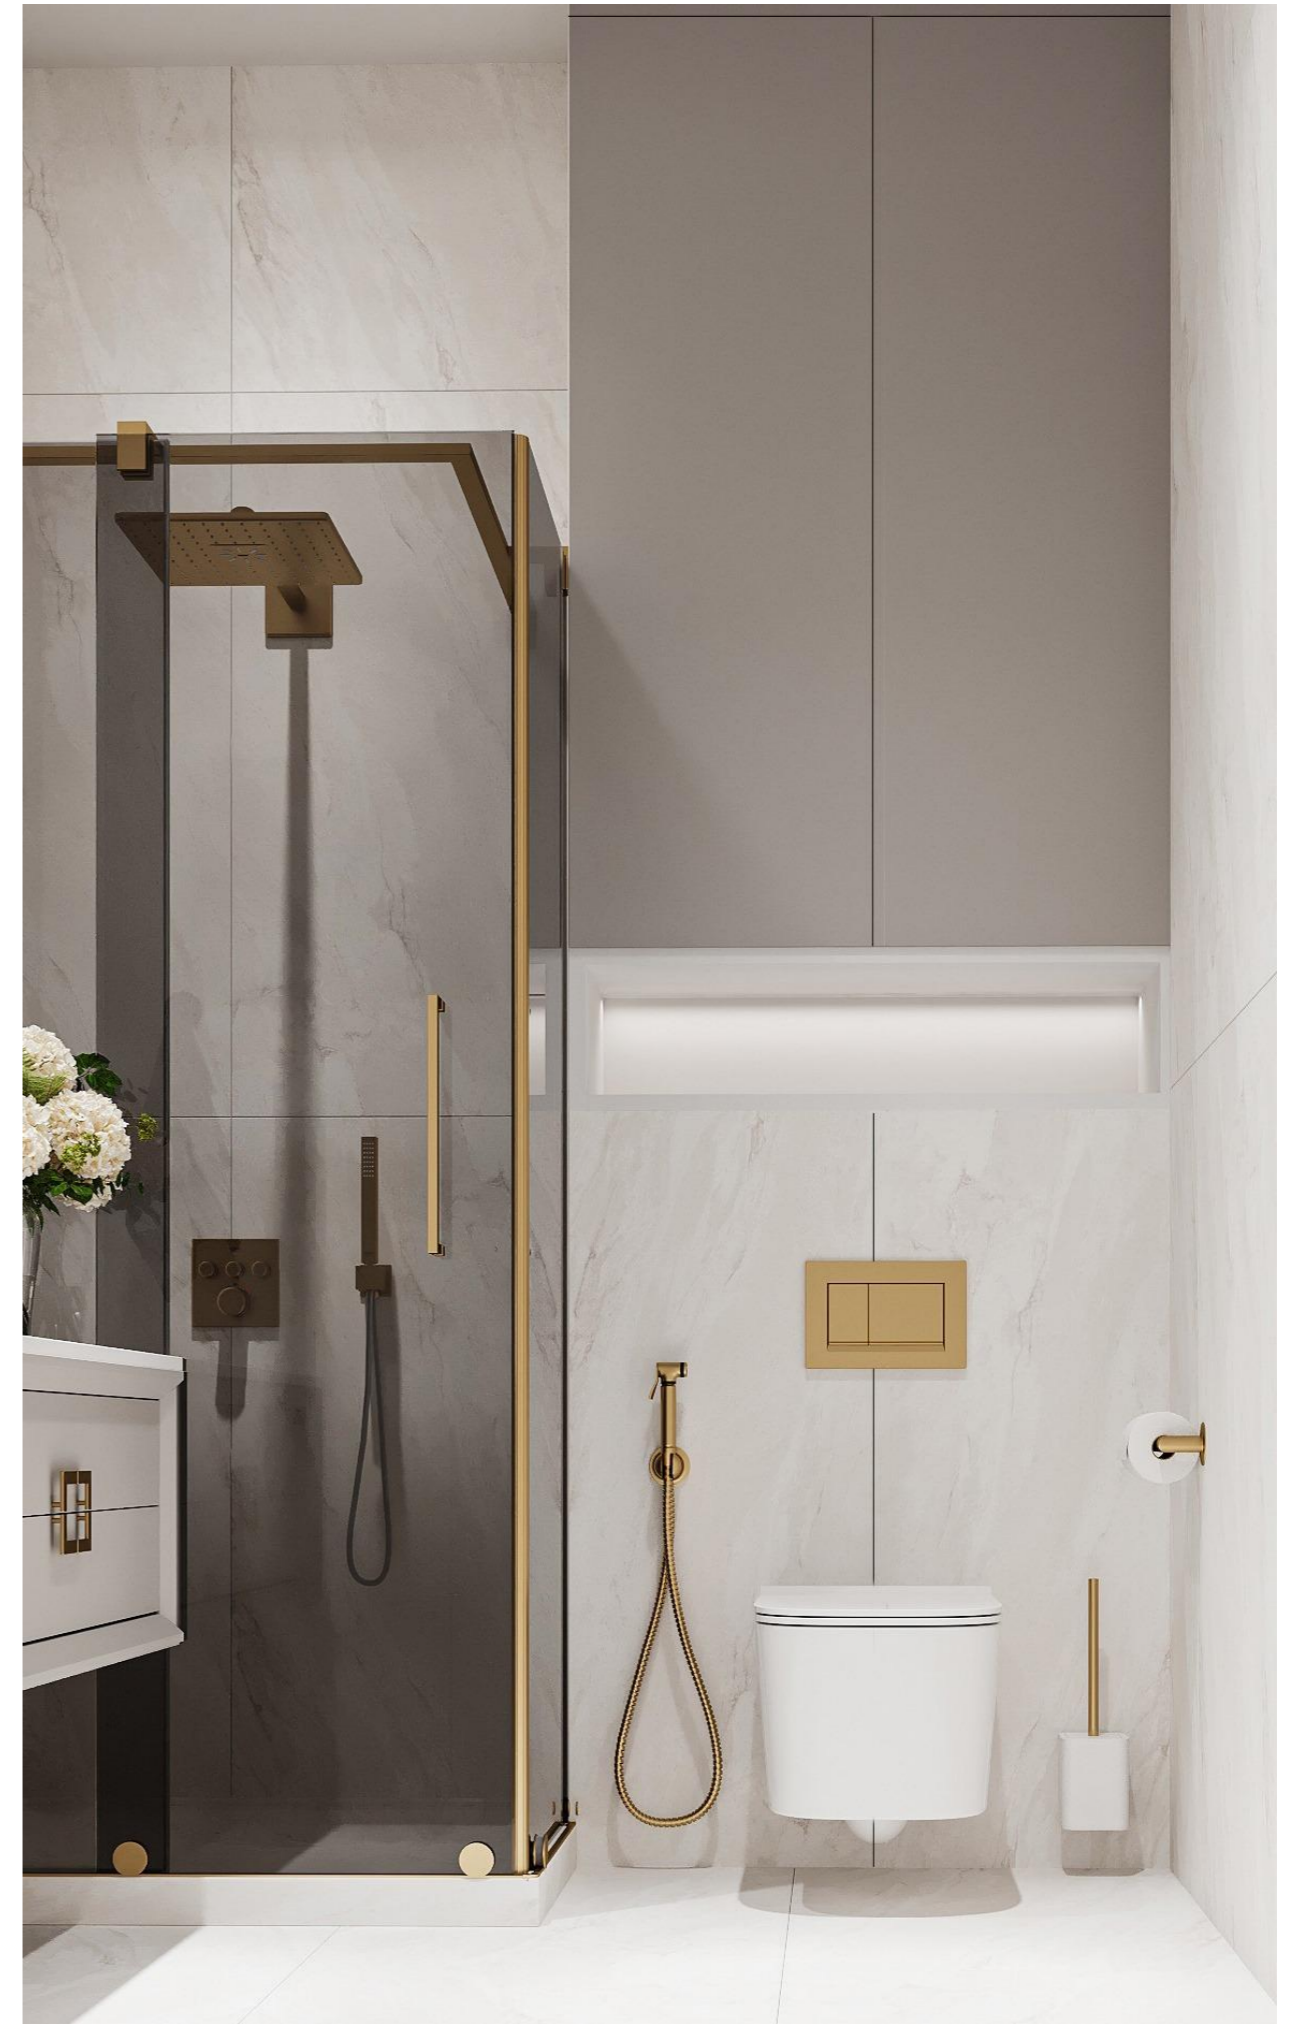

Сан.узел 1. ОБЩИЙ ВИД

Сан.узел.1. Развертка по стенам

Вид возводимых конструкций

Экспликация			
Услов.обоз.	Название	Кол-во	Ед.изм.
	ОIKOS GOLD 600*1200мм. керамогранит полированный	18	кв.м.
	покраска за шкафом	2,7	кв.м.