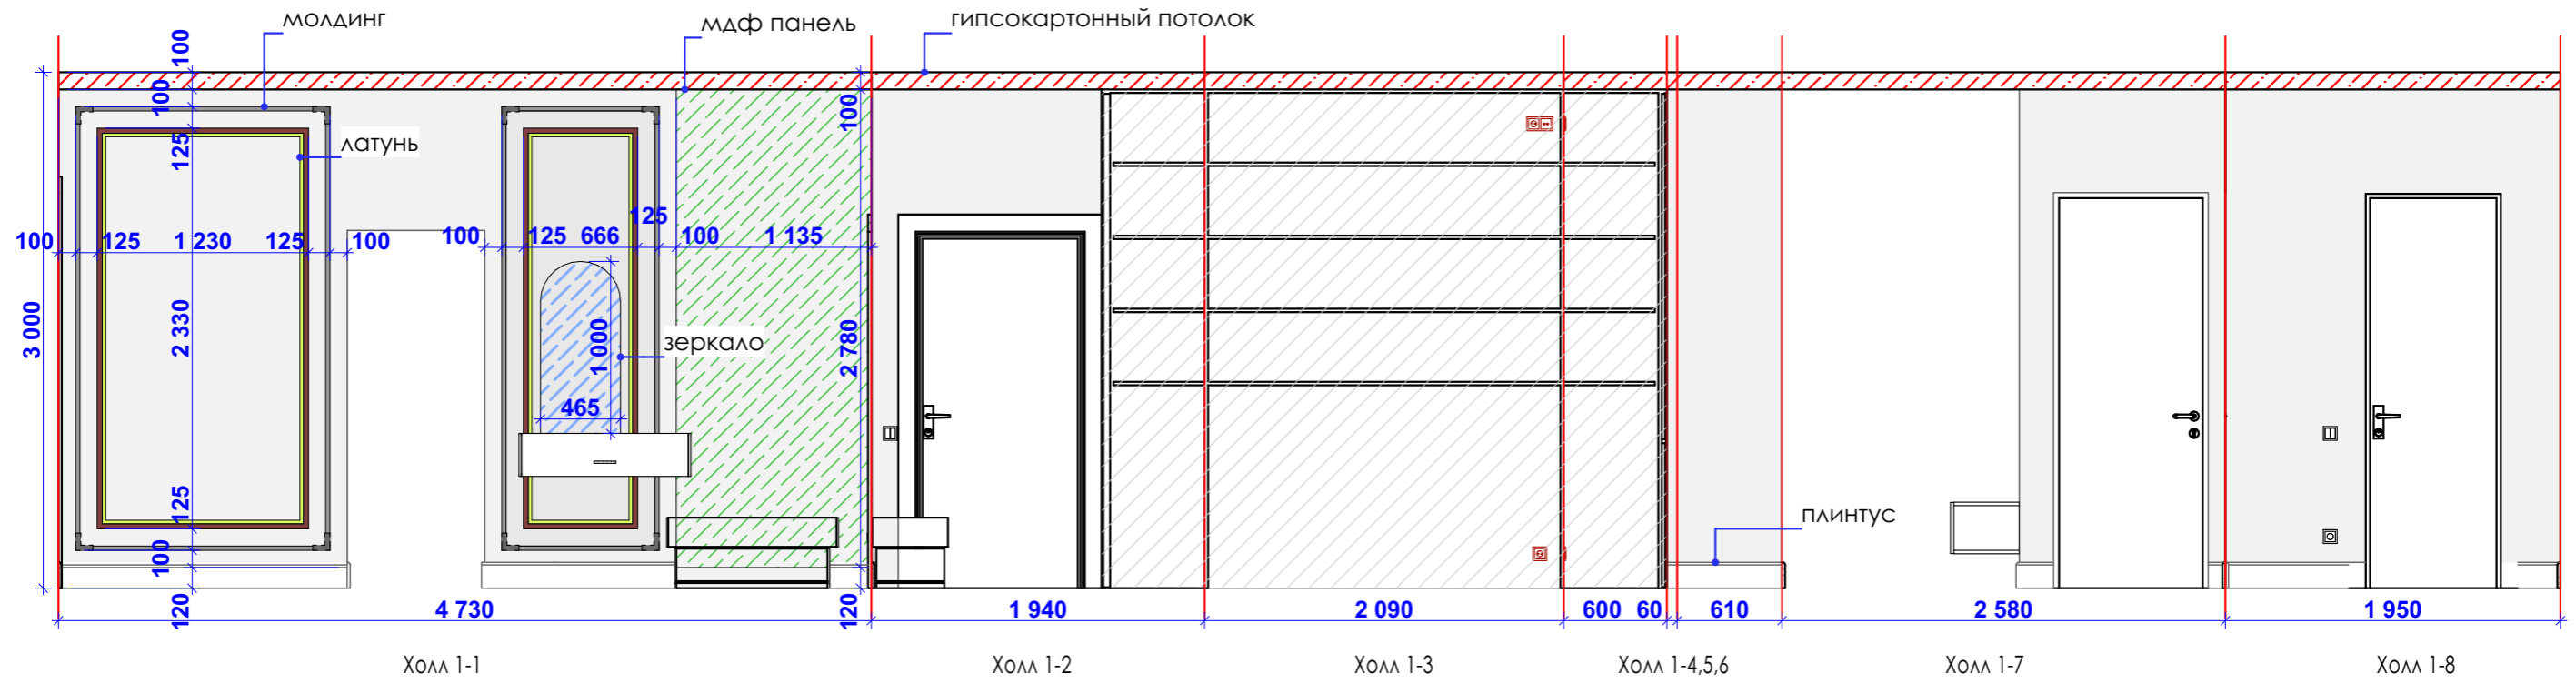

Холл. Развертка по стенам

Экспликация			
Услов.обоз.	Название	Кол-во	Ед.изм.
[Pattern]	обои под покраску	20,6	кв.м.
[Pattern]	покраска за шкафом	9,6	кв.м.
[Pattern]	МДФ панель	3,2	кв.м.
[Pattern]	Латунная вставка 20мм.	12,7	п.м.
[Pattern]	Молдинг 1.51.322 25x12мм.	15,2	п.м.
[Pattern]	Молдинг 1.51.379 30x13мм.	13	п.м.
[Pattern]	гипсовый угол	8	шт.