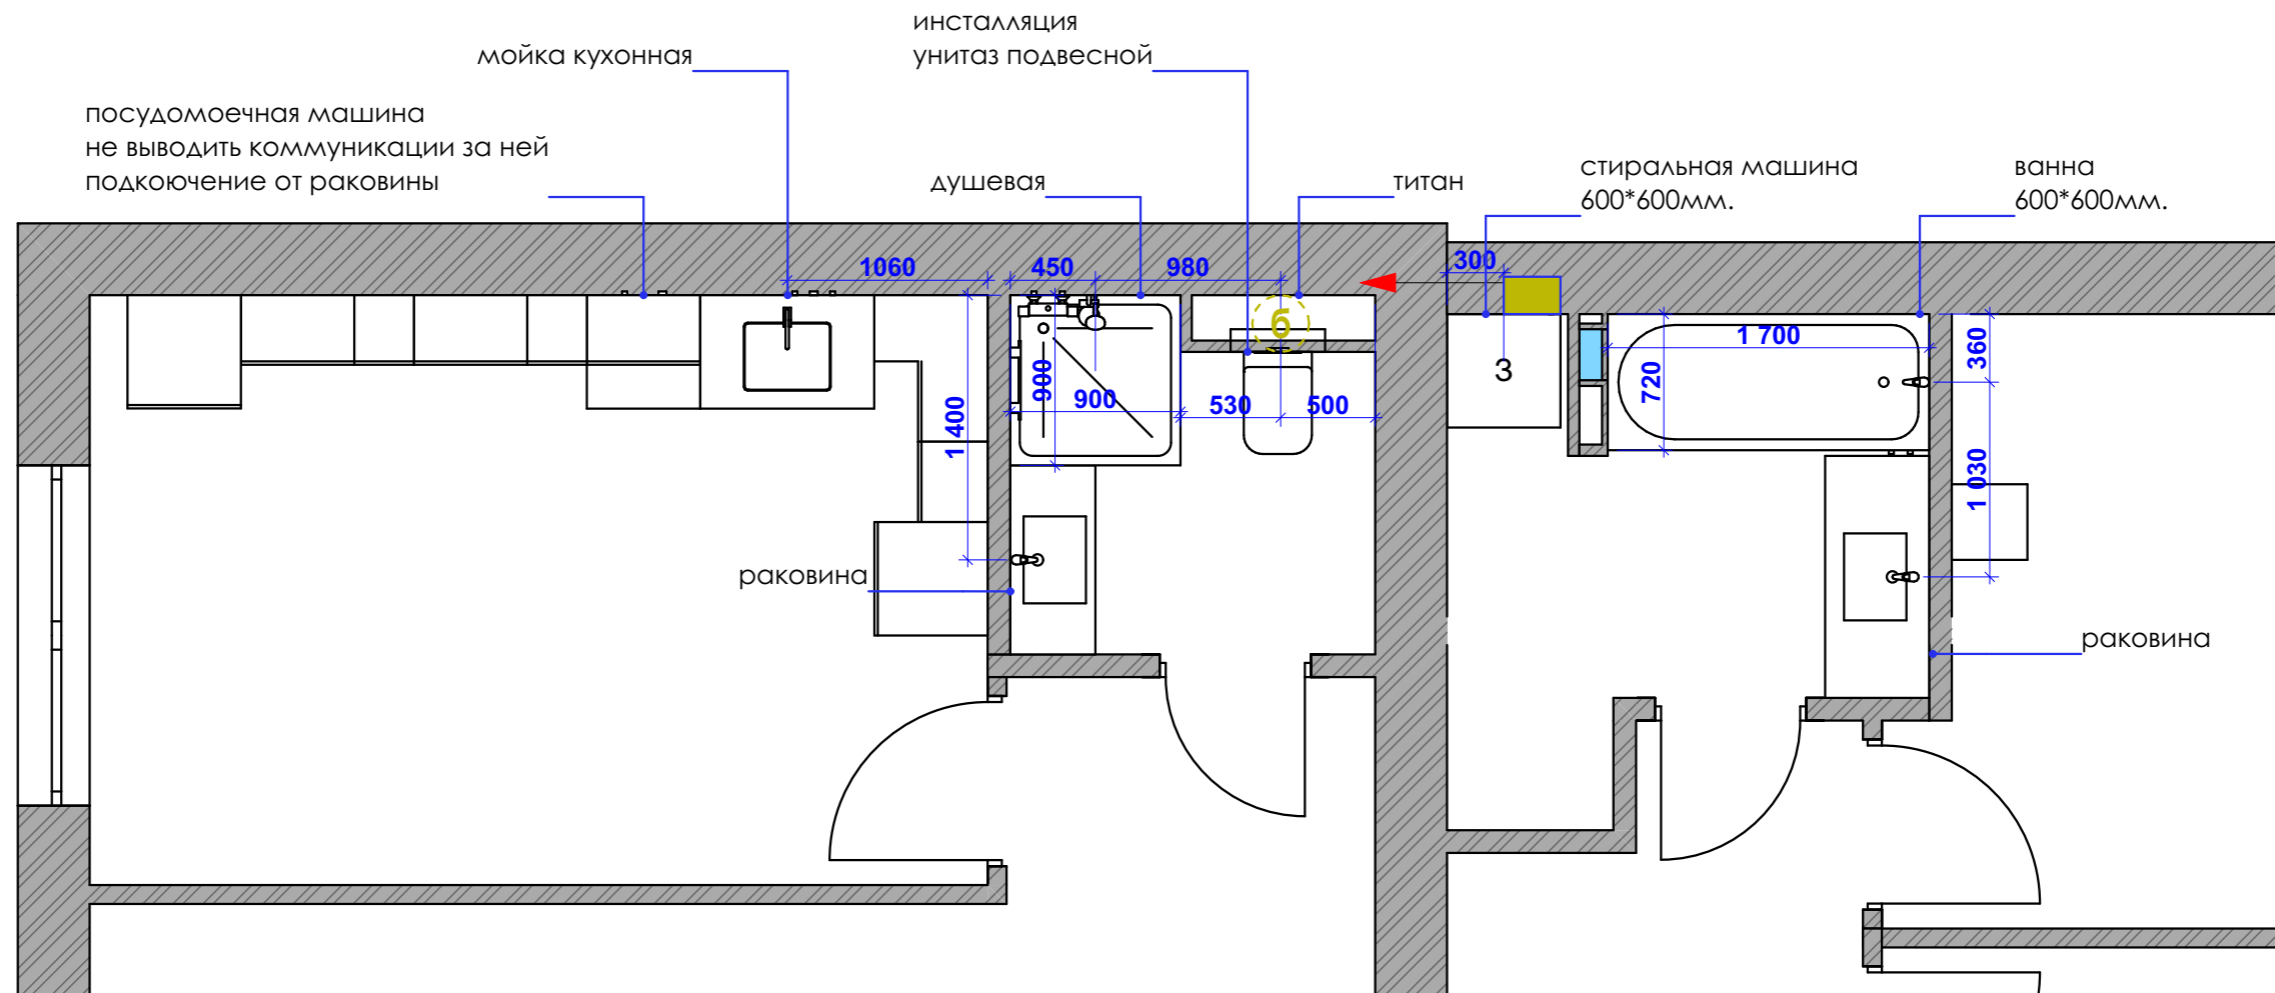

План сантехники

Дизайнер				ДИЗАЙН ПРОЕКТ г. Караганда ЖК Васрапа Таттимбета 33/3, кв.48	Стадия	Лист	Листов
Визуализатор					ДП	9	49
Заказчик	Рамазан			План сантехники М 1:40	Дарья 8-708-105-65-77