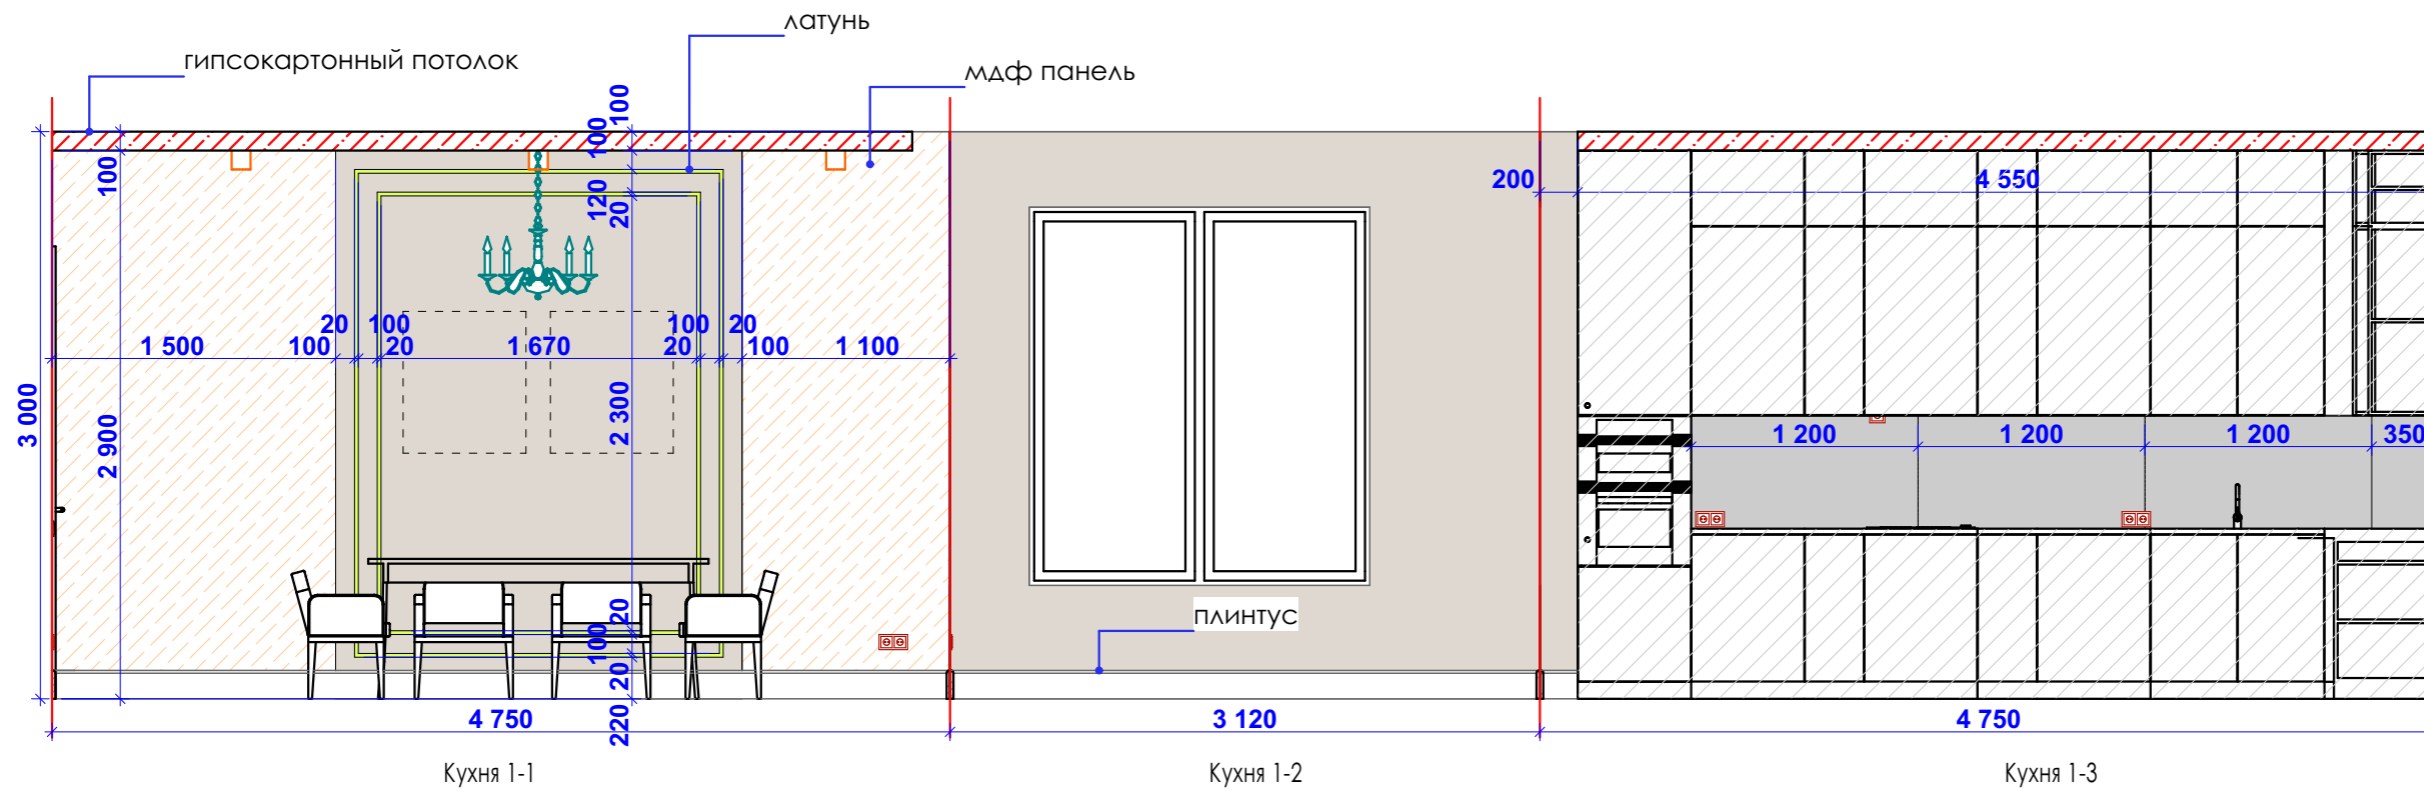

Кухня. Развертка по стенам

Экспликация			
Услов.обоз.	Название	Кол-во	Ед.изм.
	обои под покраску	15	кв.м.
	покраска за шкафом	15,4	кв.м.
	МДФ панель	7,2	кв.м.
	ОIKOS GOLD 600*1200мм. керамогранит полированный	3,1	кв.м.
	Латунная вставка 20мм.	17,2	п.м.

ДИЗАЙН ПРОЕКТ				Стадия	Лист	Листов
Дизайнер			г. Караганда ЖК Васрапа Таттимбета 33/3, кв.48	ДП	29	49
Визуализатор						
Заказчик	Рамазан		Кухня. Развертка по стенам М 1:40	Дарья 8-708-105-65-77