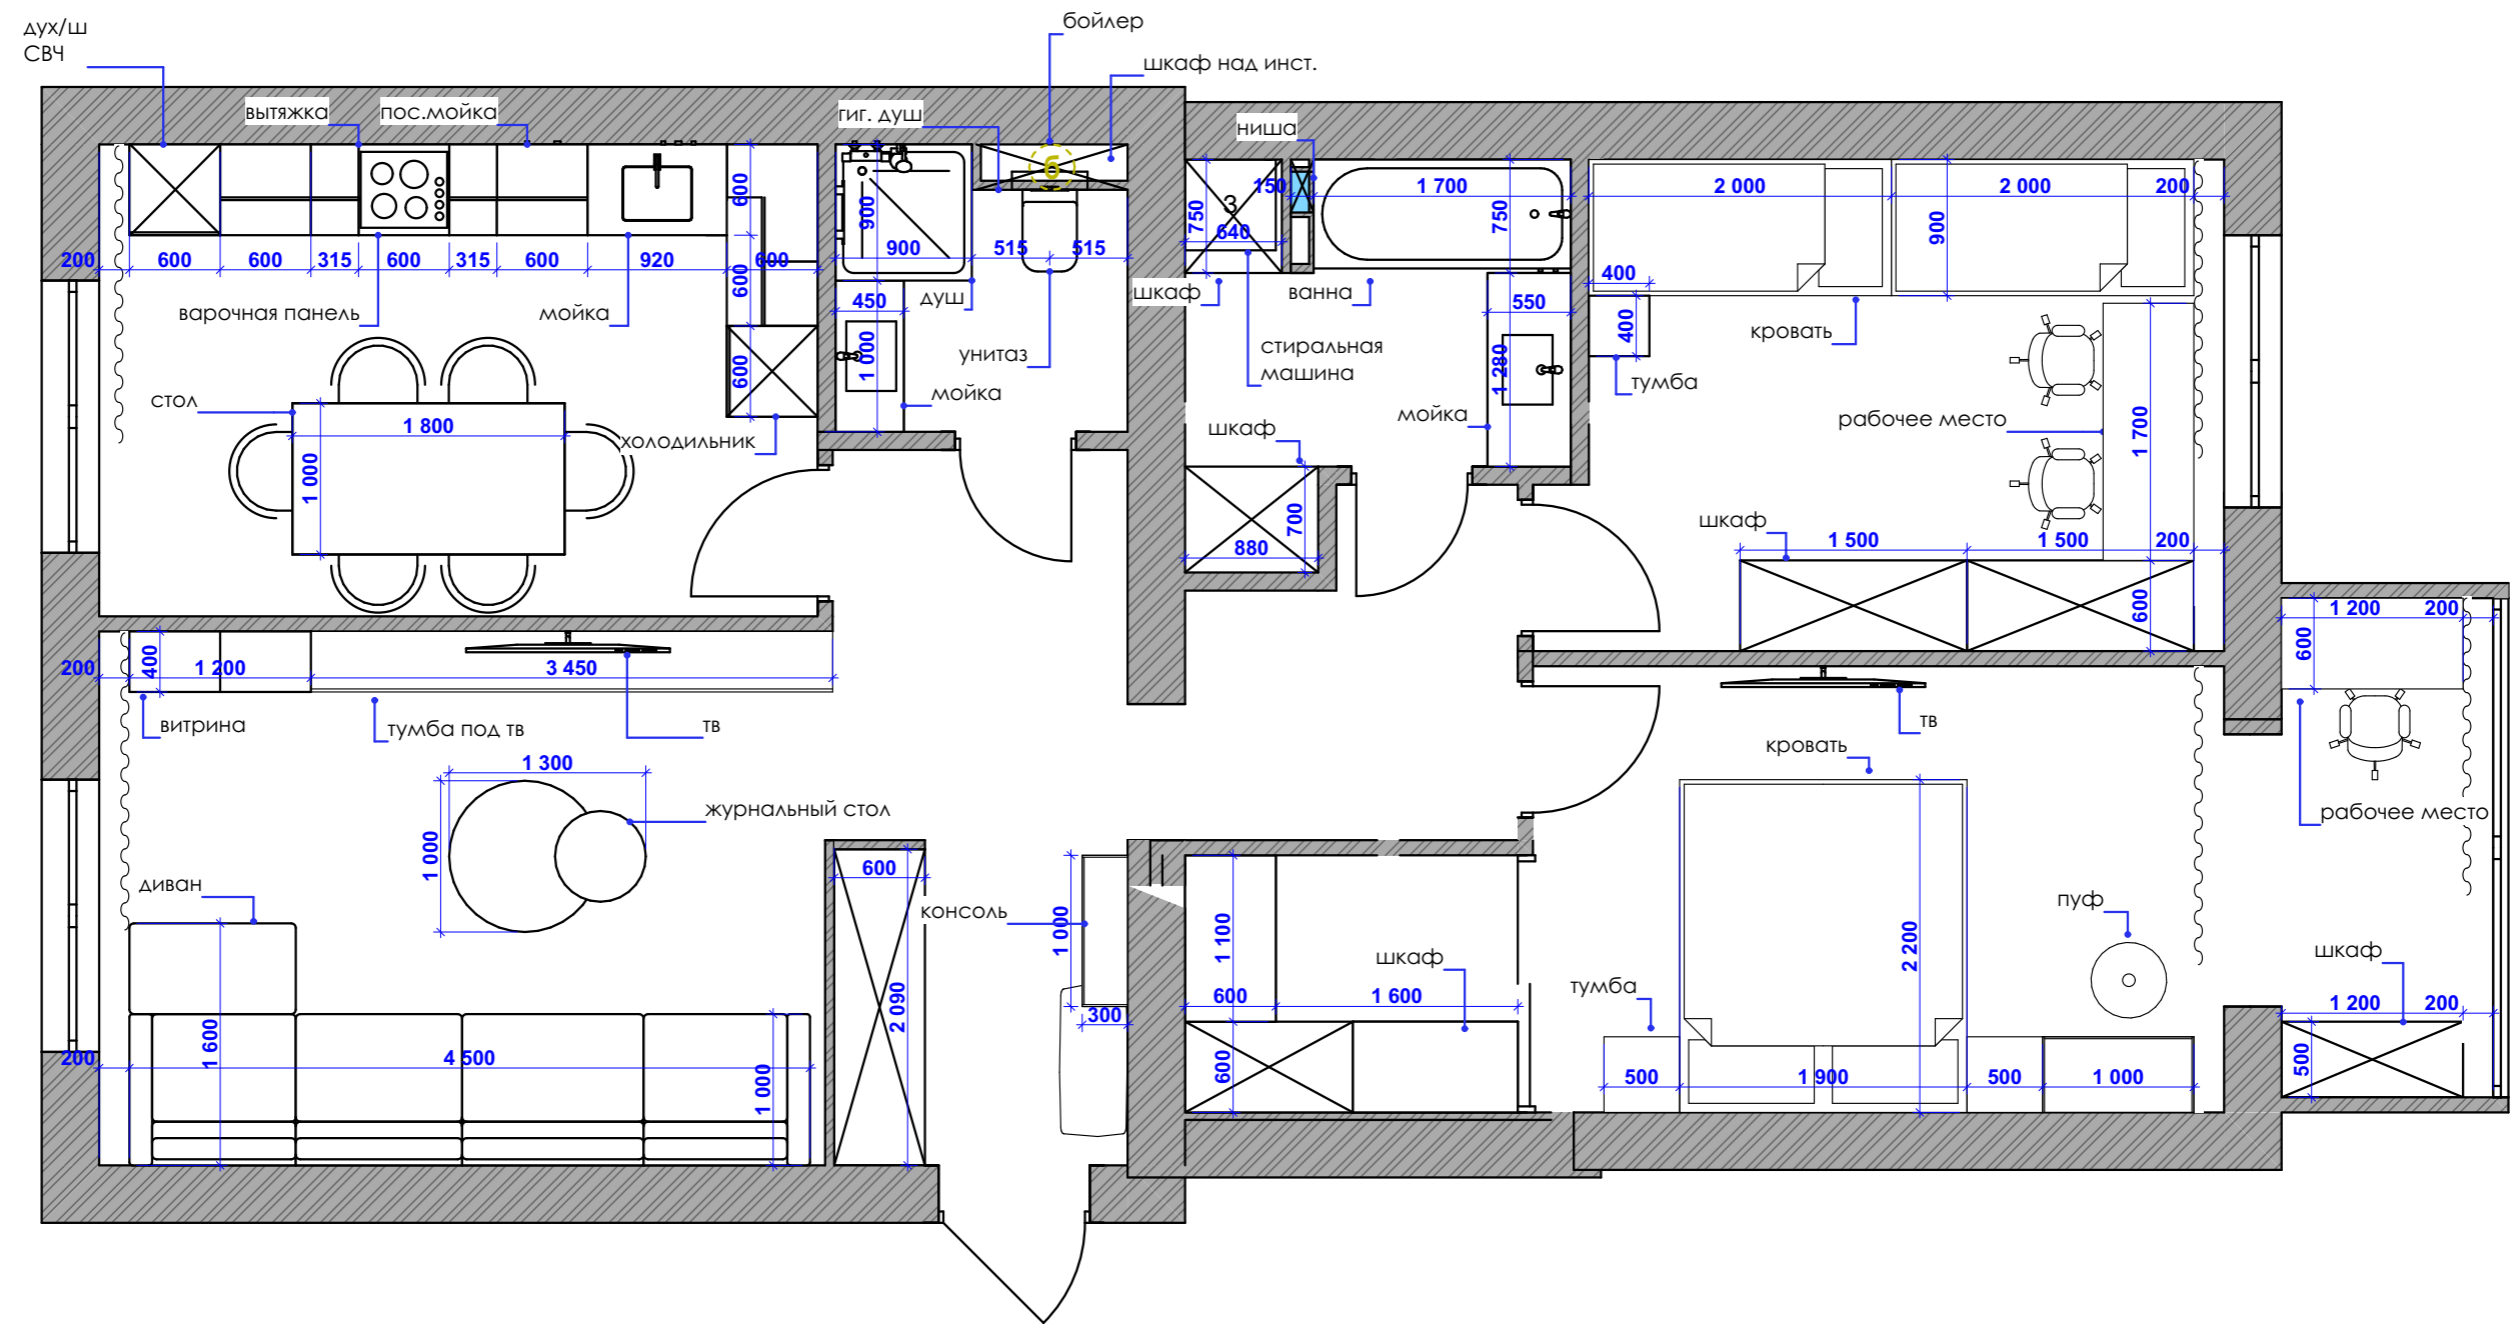

План оборудования

Дизайнер				ДИЗАЙН ПРОЕКТ г. Караганда ЖК Васрана Таттимбета 33/3, кв.48	Стадия	Лист	Листов
Визуализатор					ДП	6	49
Заказчик	Рамазан			План оборудования М 1:50	Дарья 8-708-105-65-77