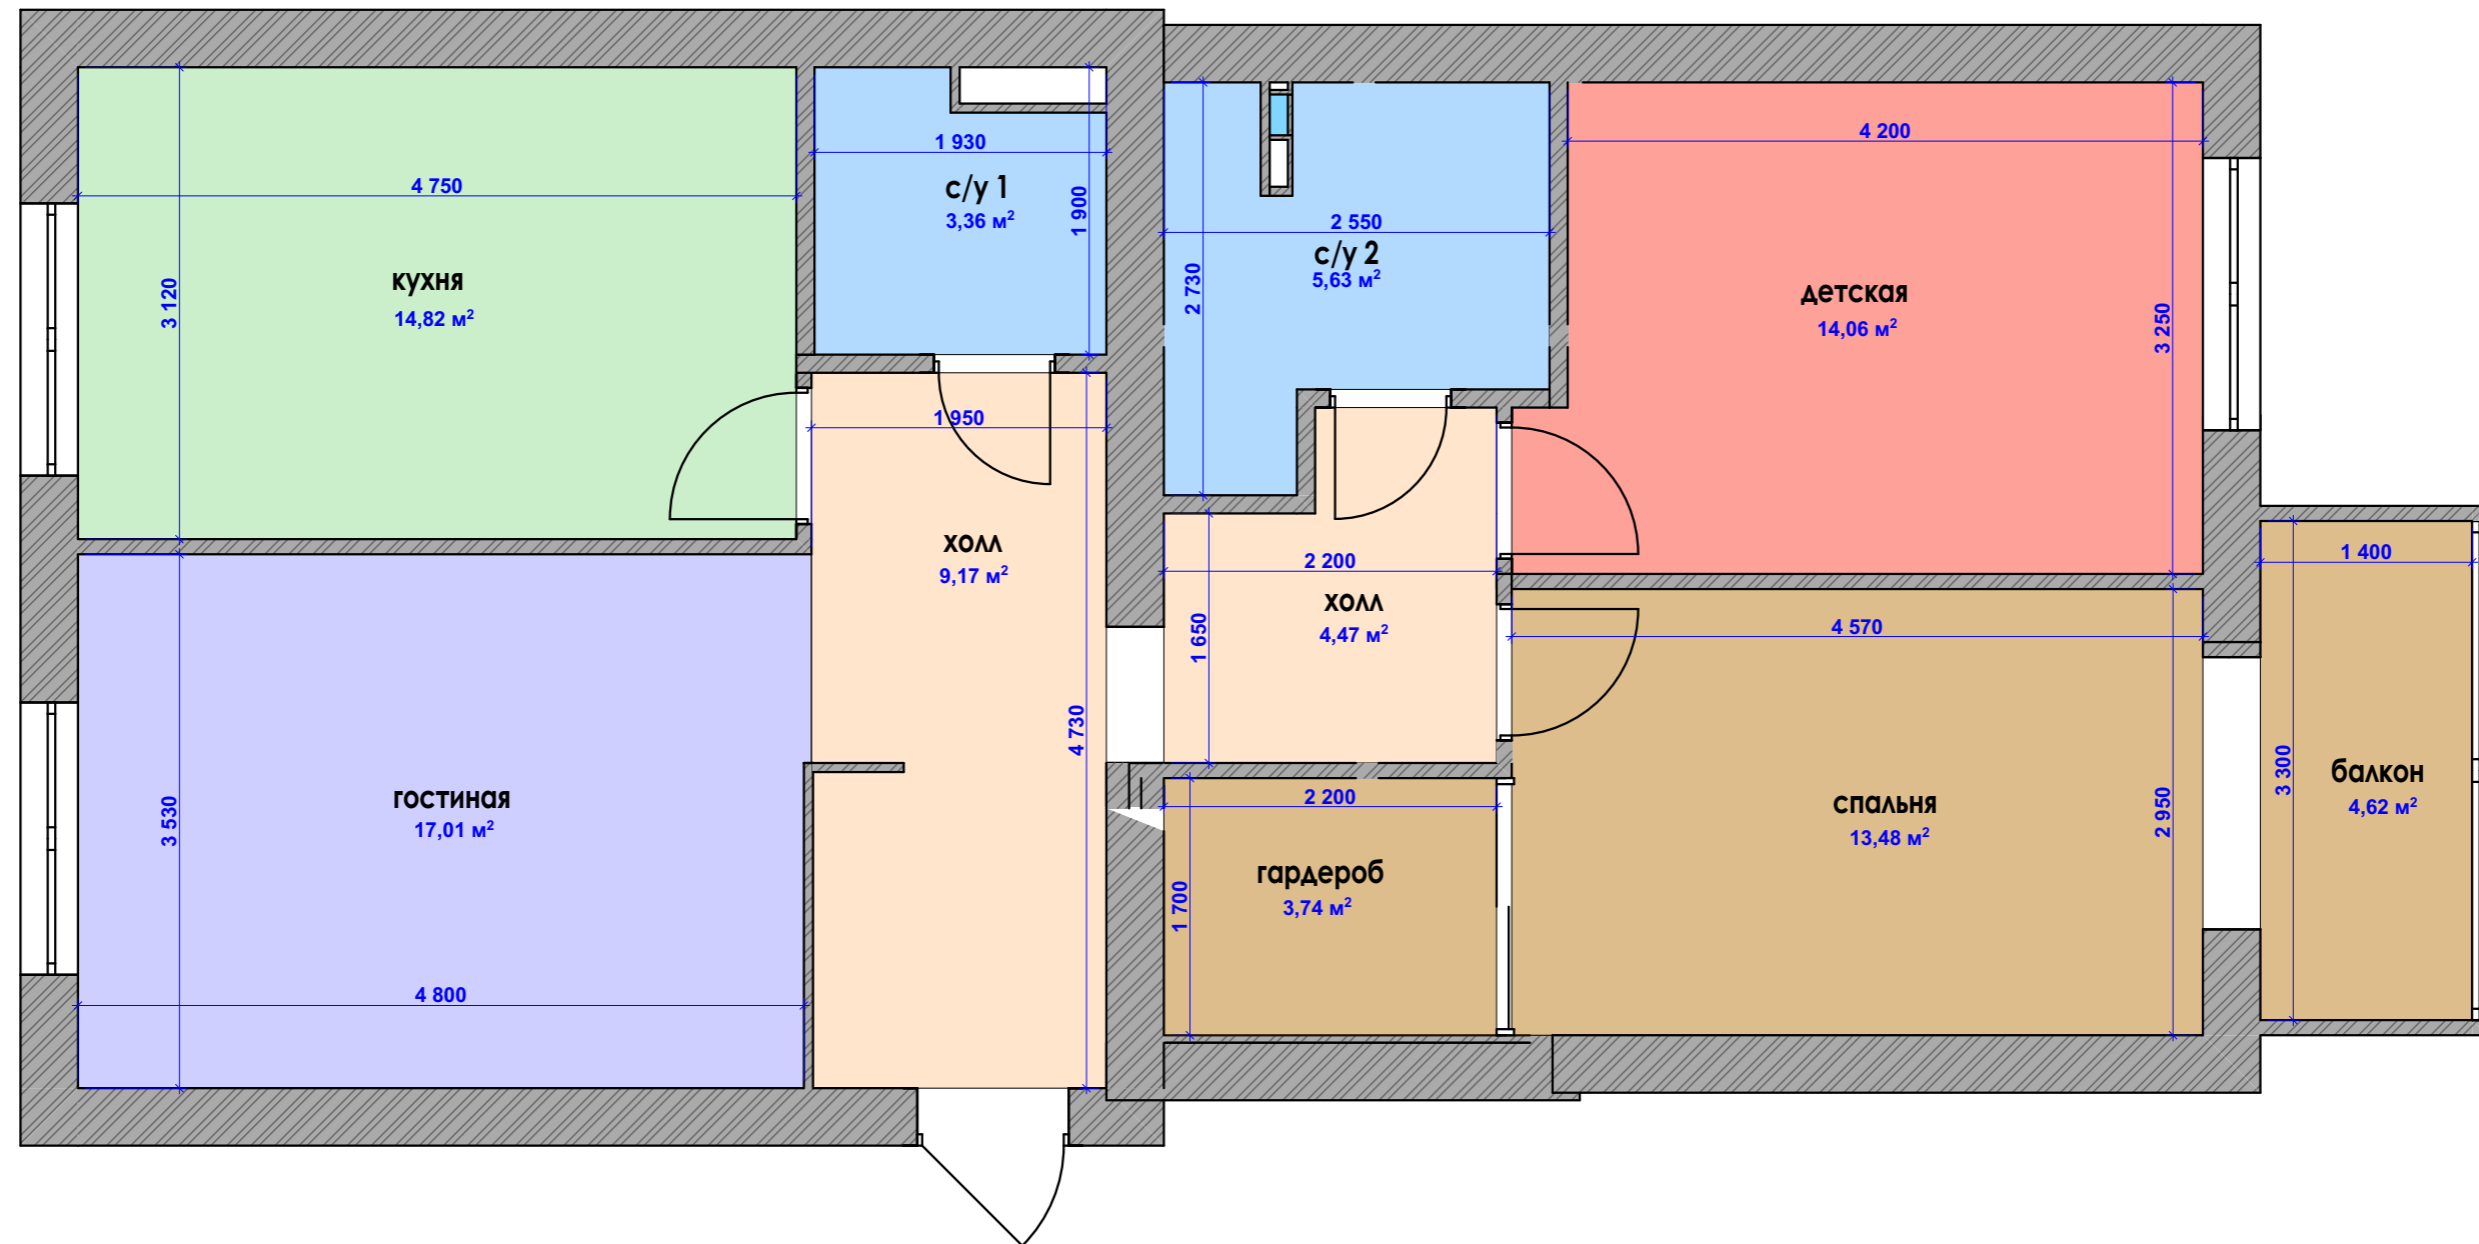

План функциональных зон

Дизайнер				ДИЗАЙН ПРОЕКТ г. Караганда ЖК Васрапа Таттимбета 33/3, кв.48	Стадия	Лист	Листов
Визуализатор					ДП	5	49
Заказчик	Рамазан			План функциональных зон М 1:50	Дарья 8-708-105-65-77