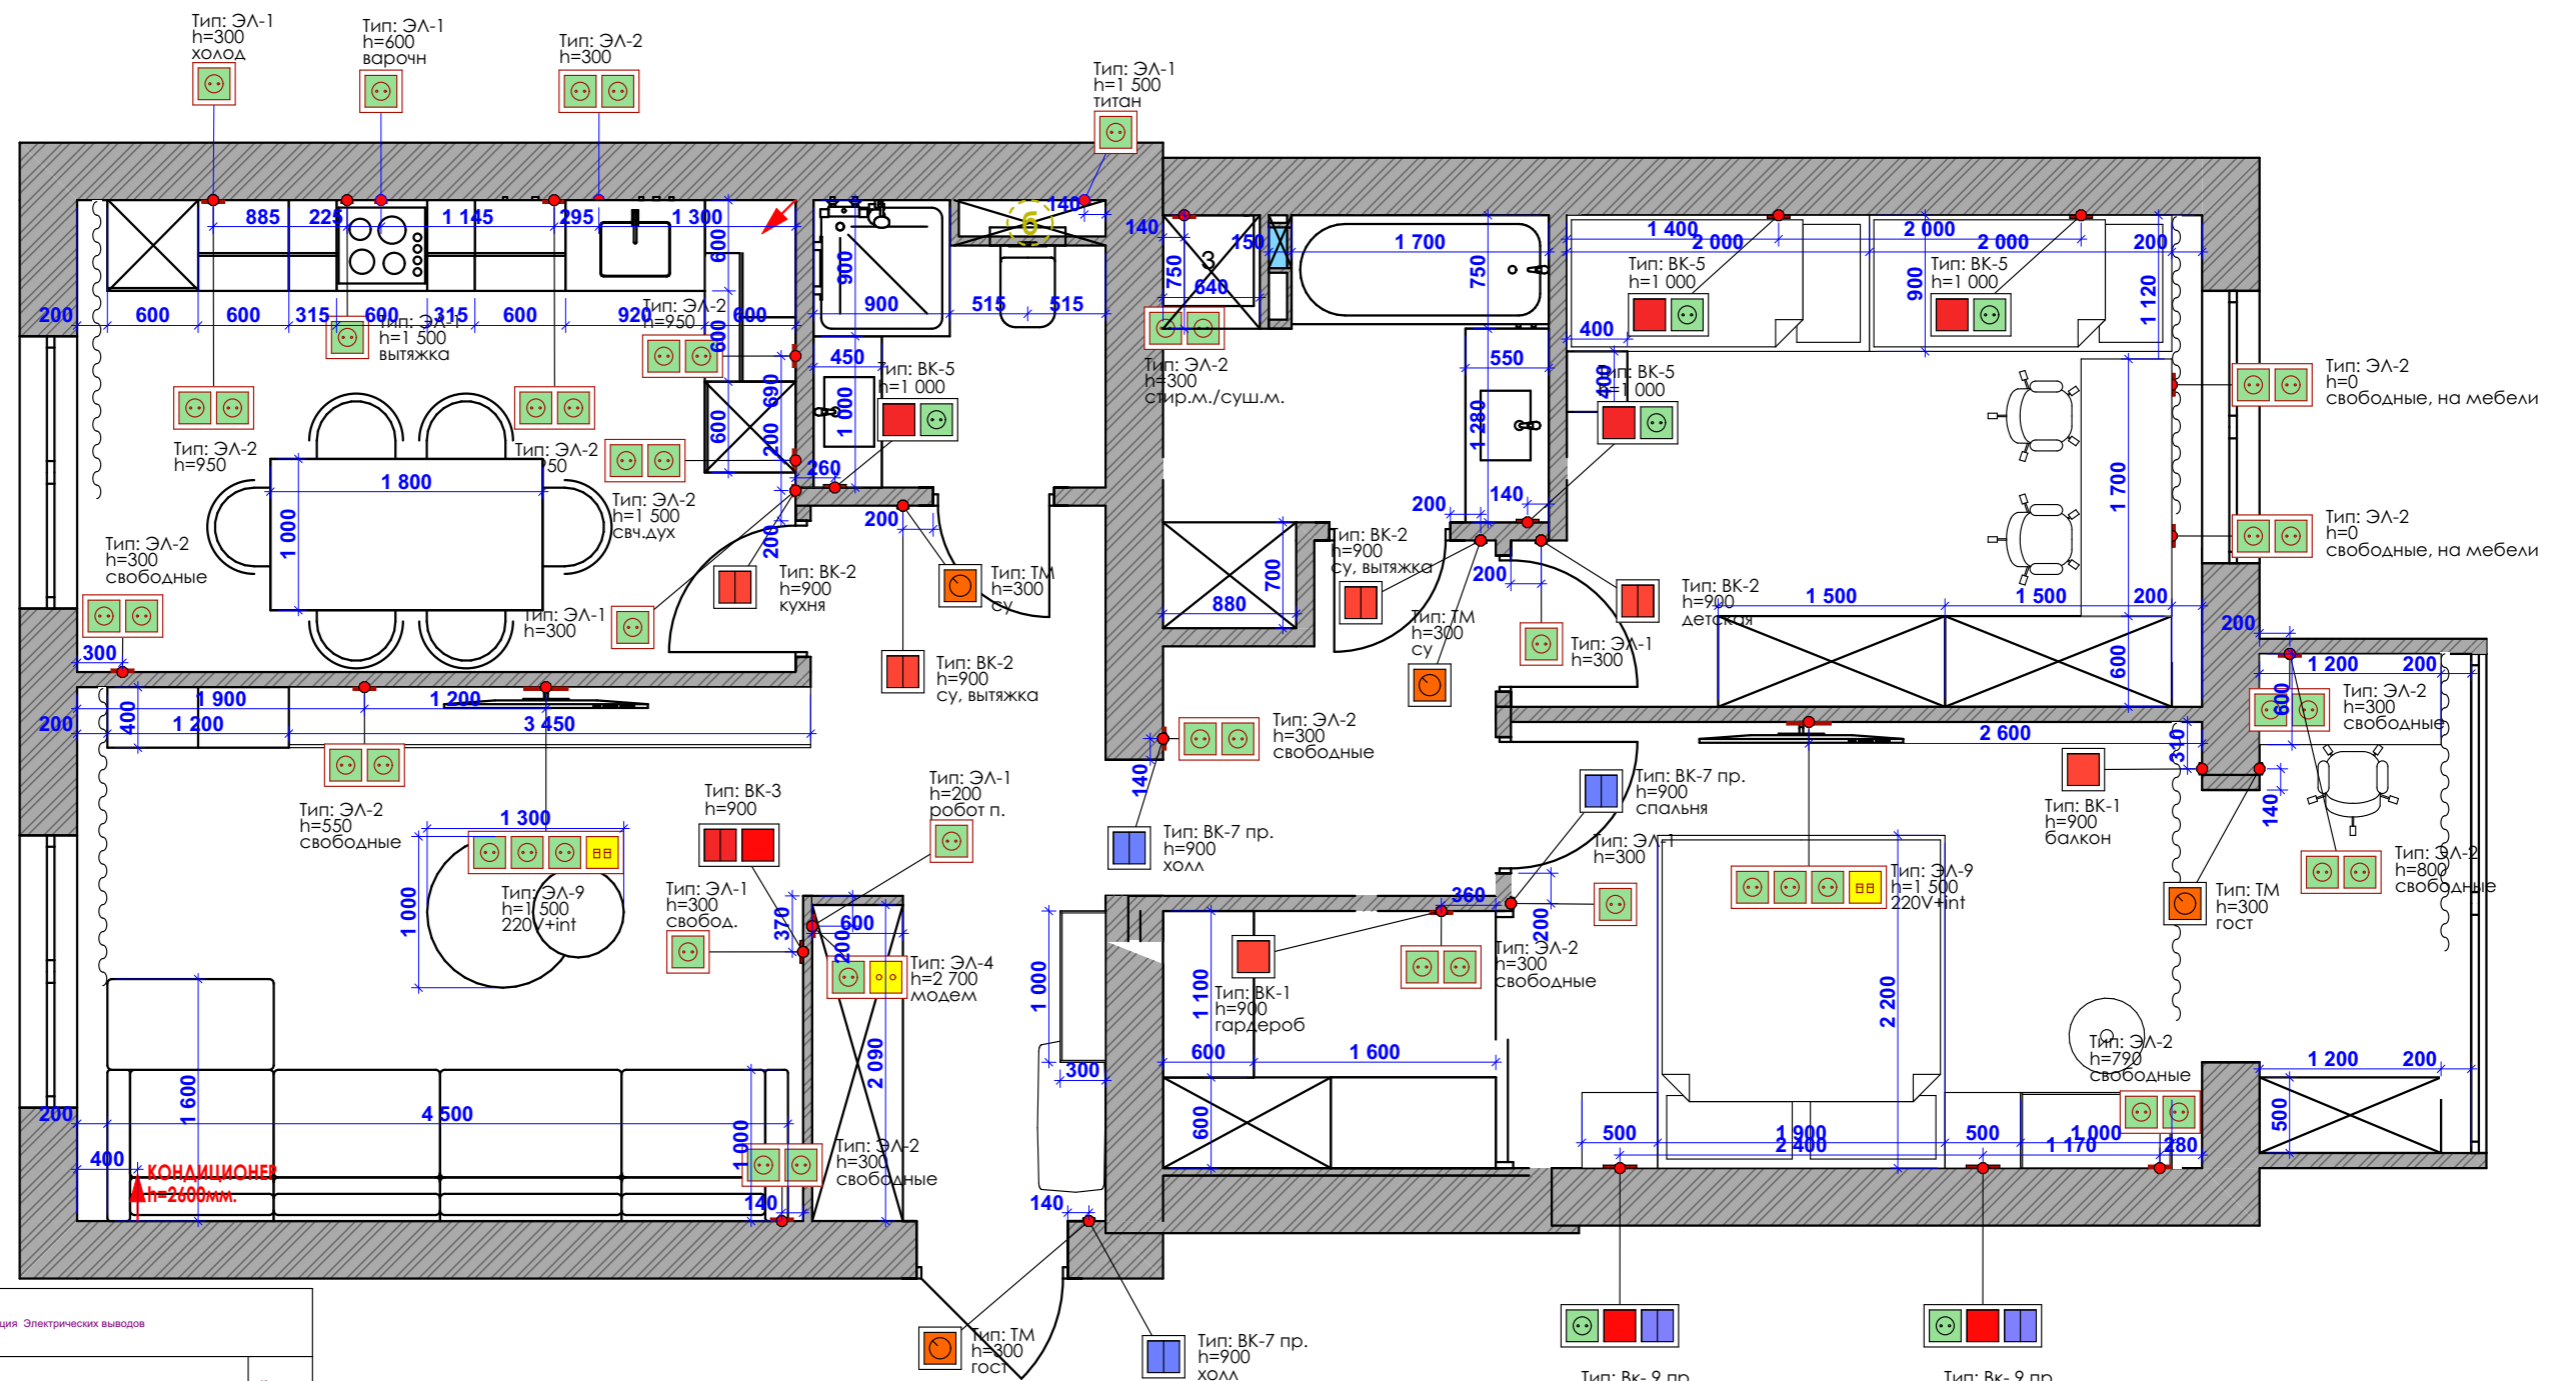

План электрооборудования

Спецификация Электрических выводов

Условное обозначение	Описание	Кол. -во (шт.)
	Вк-9 пр. Розетка 220 V +Выключатель 1клавишный +Выключатель проходной 2клавишный	2
	ВК-1 Выключатель одинарный	2
	ВК-2 Выключатель 2 клавишный	4
	ВК-3 2 клавишный выкл-ль + 1 выключатель	1
	ВК-5 1 клавишный выкл-ль + Розетка 220 V	4
	ВК-7 пр. Выключатель проходной 2клавишный	3
	ТМ Терморегулятор	4
	ЭЛ-1 Розетка одинарная 220V	9
	ЭЛ-2 Розетка двойная 220 V	16
	ЭЛ-4 Розетка 220 V+интернет	1
	ЭЛ-9 Розетка тройная 220V+тв	2

Дизайнер		ДИЗАЙН ПРОЕКТ г. Караганда ЖК Васрана Таттимбета 33/3, кв.48	Стадия	Лист	Листов
Визуализатор			ДП	7	49
Заказчик	Рамазан	План электрооборудования М 1:50	Дарья 8-708-105-65-77