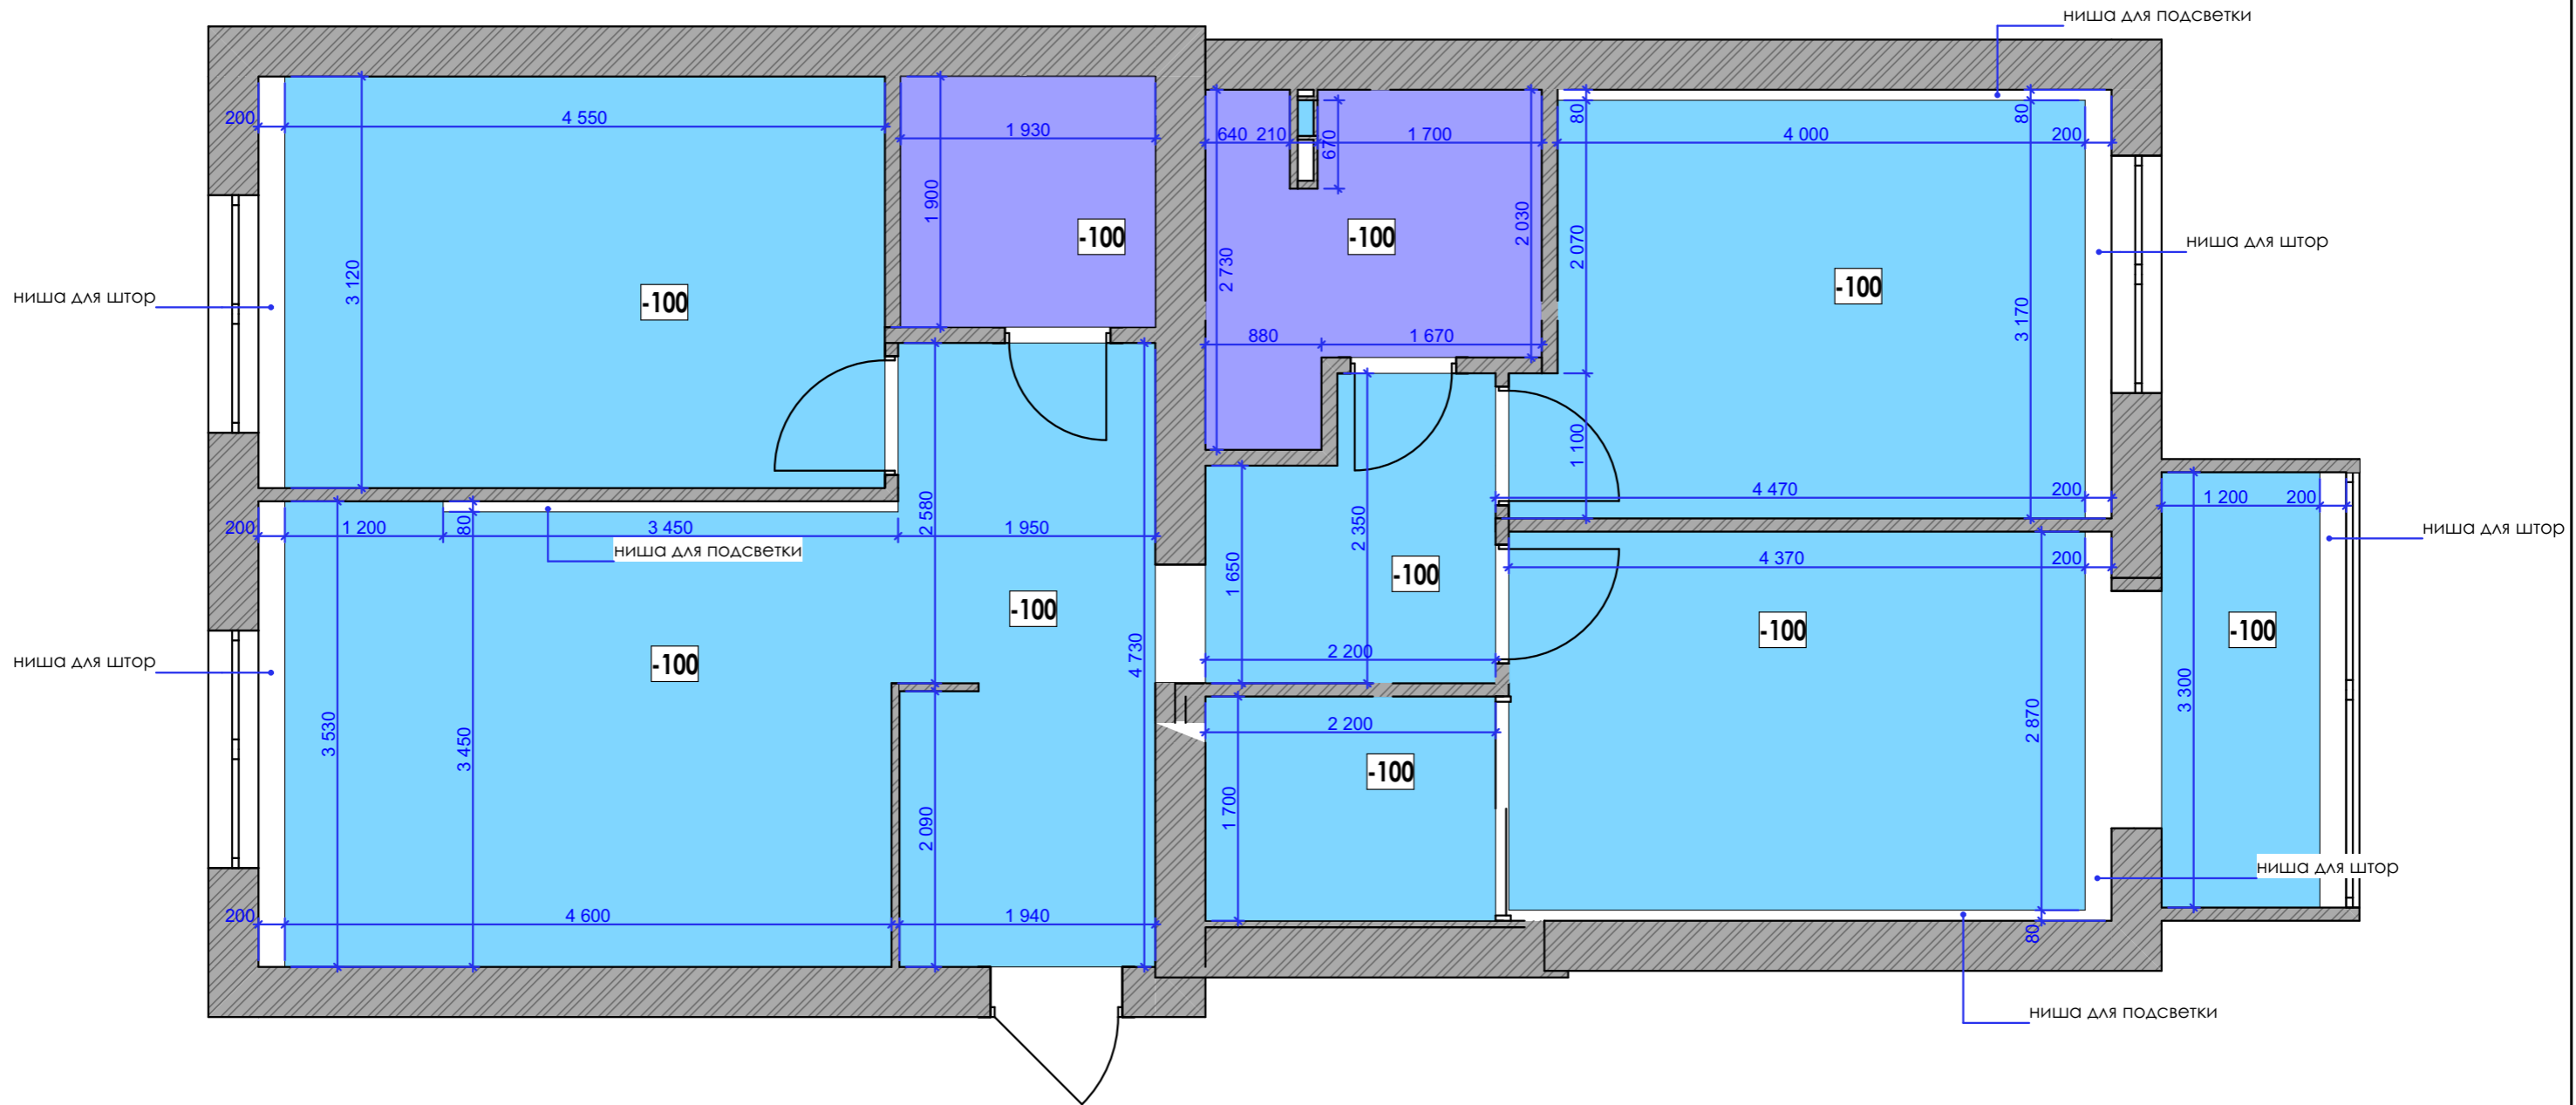

План монтажа перегородок

Высота дверных проемов 2,4 м

количество дверных полотен

- высота 2,3
- 2,3x80-3шт
- 2,3x70-2 шт
- 2,4x1700-1 шт раздвижная система

	существующие конструкции
	Газоблок 100 мм
	Кирпич 120 мм.
	ГКЛ

План напольных покрытий

Экспликация		
Услов.обоз.	Название	Кол-во
	ламинат	60кв.м.
	600*1200 кафель	14,9кв.м.
	600*600 кафель	3,4кв.м.
	600*600 кафель	5,8кв.м.
	1200*600 кафель	4,6кв.м.
	1200*600 кафель	5,3кв.м.
	Плинтус 1.53.108 120*14мм.	68п.м.

План потолка

- Натяжной потолок=10кв.м.
- Потолок ГКЛ=74кв.м.

				ДИЗАЙН ПРОЕКТ г. Караганда ЖК Васрапа Таттимбета 33/3, кв.48		Стадия	Лист	Листов
Дизайнер						ДП	13	49
Визуализатор								
Заказчик	Рамазан			План потолка М 1:50		Дарья 8-708-105-65-77		