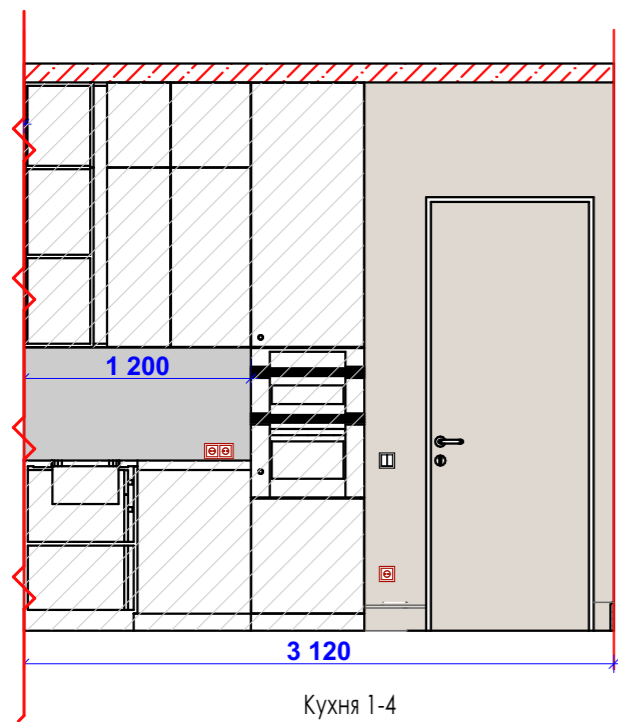

Кухня. Развертка по стенам

Экспликация			
Услов.обоз.	Название	Кол-во	Ед.изм.
	обои под покраску	15	кв.м.
	покраска за шкафом	15,4	кв.м.
	МДФ панель	7,2	кв.м.
	ОIKOS GOLD 600*1200мм. керамогранит полированный	3,1	кв.м.
	Латунная вставка 20мм.	17,2	п.м.

ДИЗАЙН ПРОЕКТ				Стадия	Лист	Листов
Дизайнер			г. Караганда ЖК Васрапа Таттимбета 33/3, кв.48	ДП	29	49
Визуализатор						
Заказчик	Рамазан		Кухня. Развертка по стенам М 1:40	Дарья 8-708-105-65-77