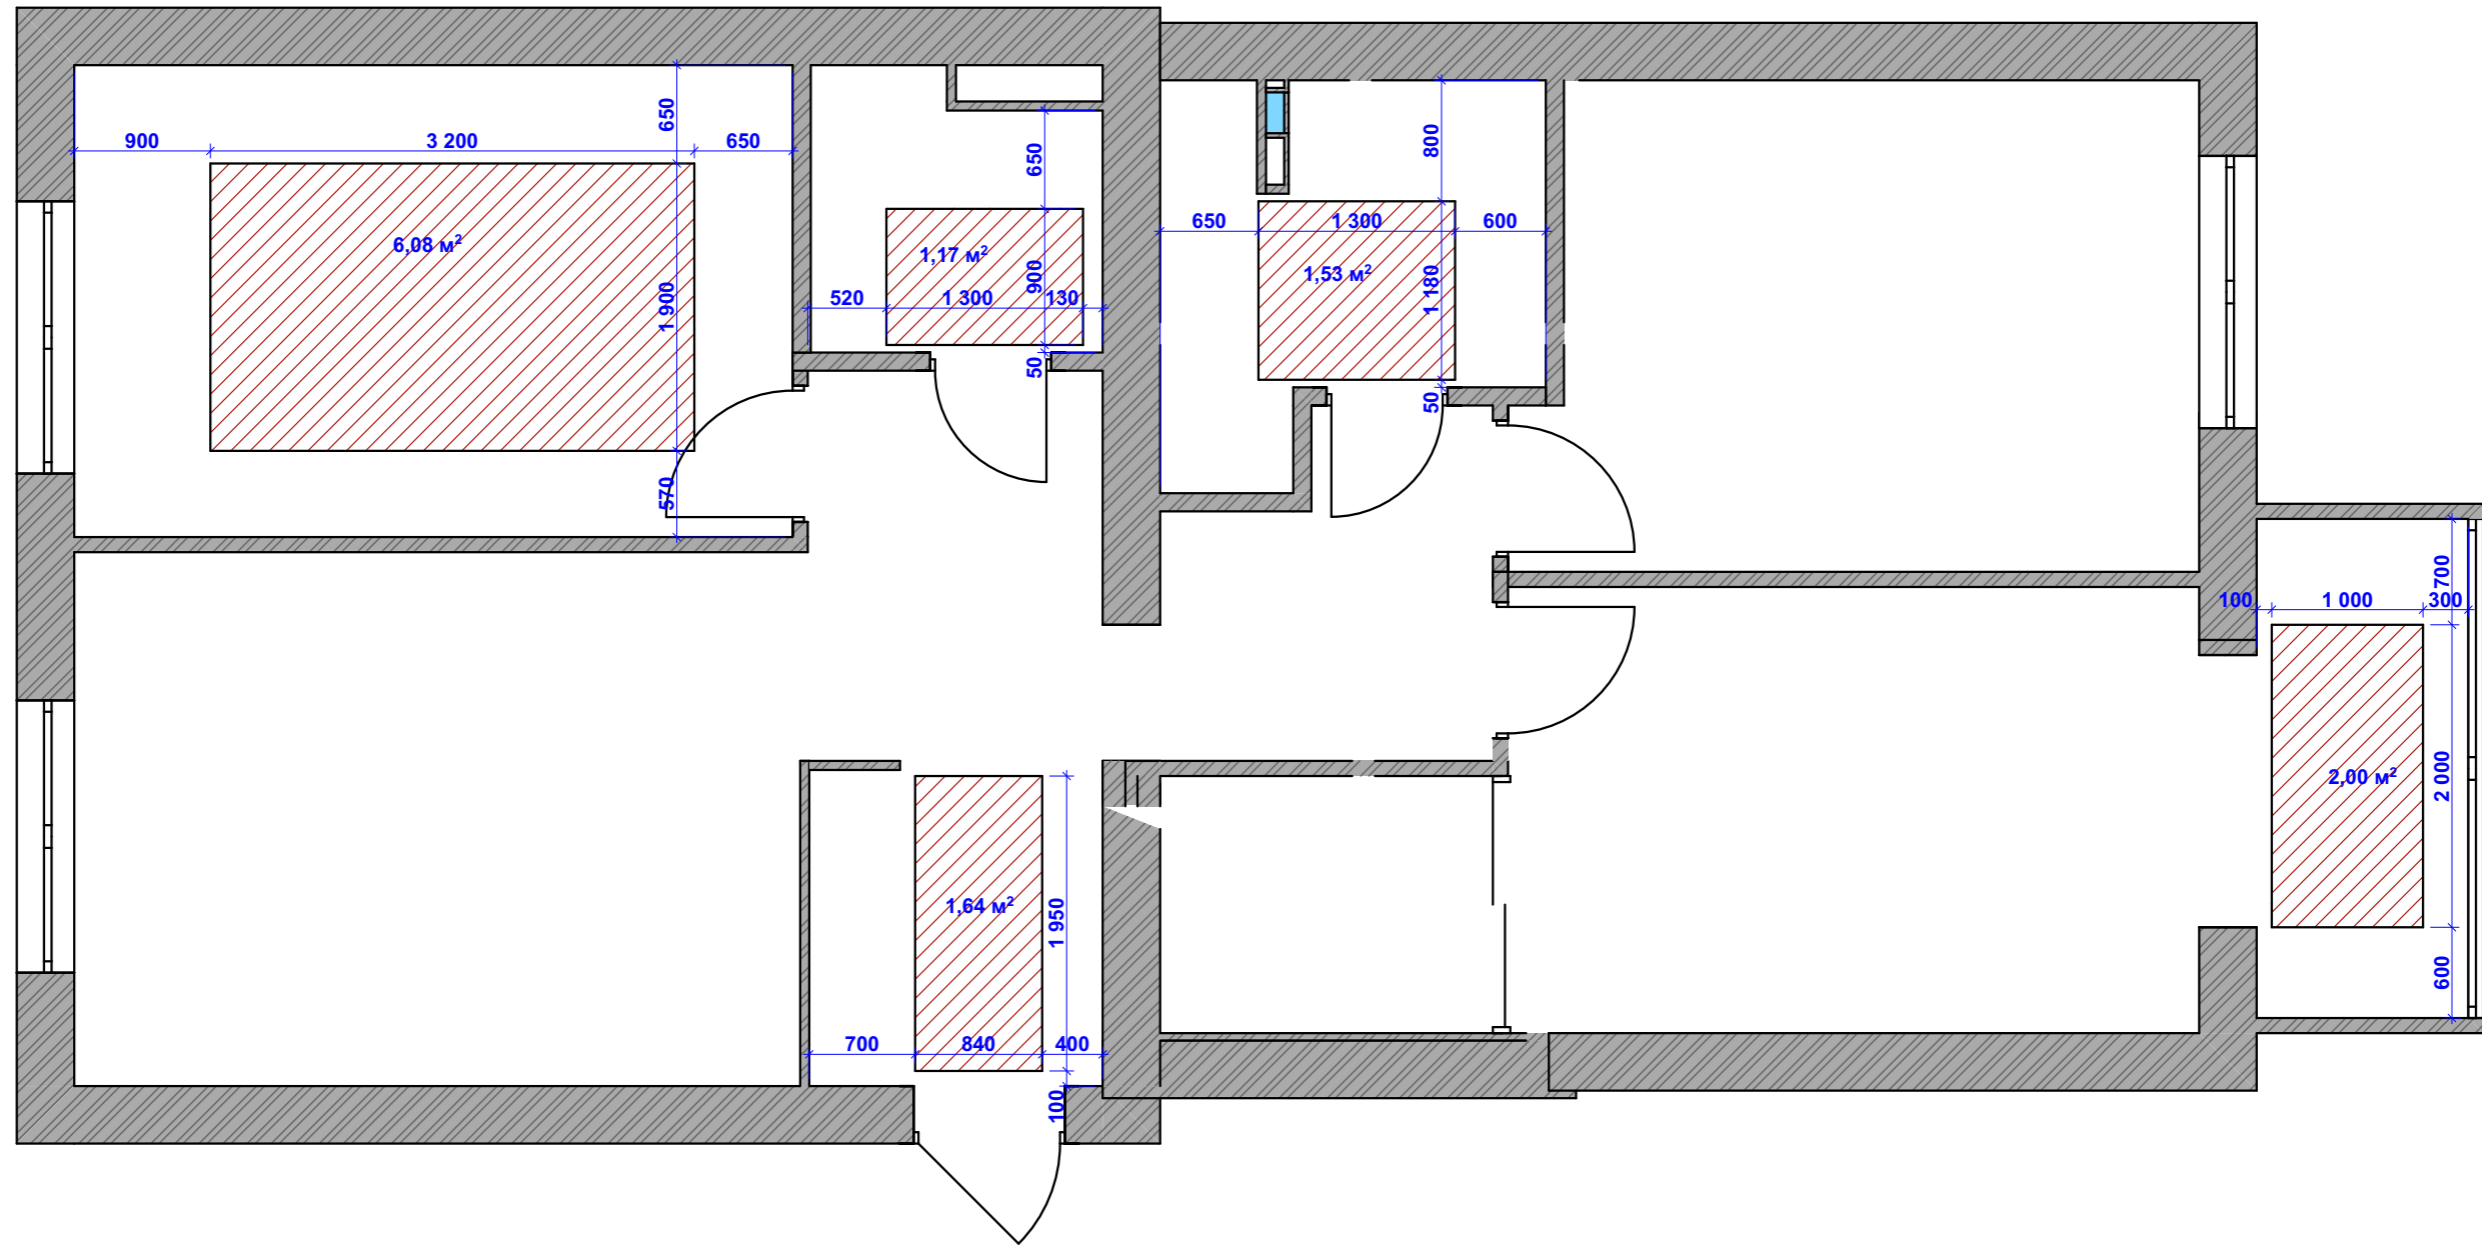

План теплого пола

Дизайнер				ДИЗАЙН ПРОЕКТ г. Караганда ЖК Васрапа Таттимбета 33/3, кв.48	Стадия	Лист	Листов
Визуализатор					ДП	8	49
Заказчик	Рамазан			План теплого пола М 1:50	Дарья 8-708-105-65-77