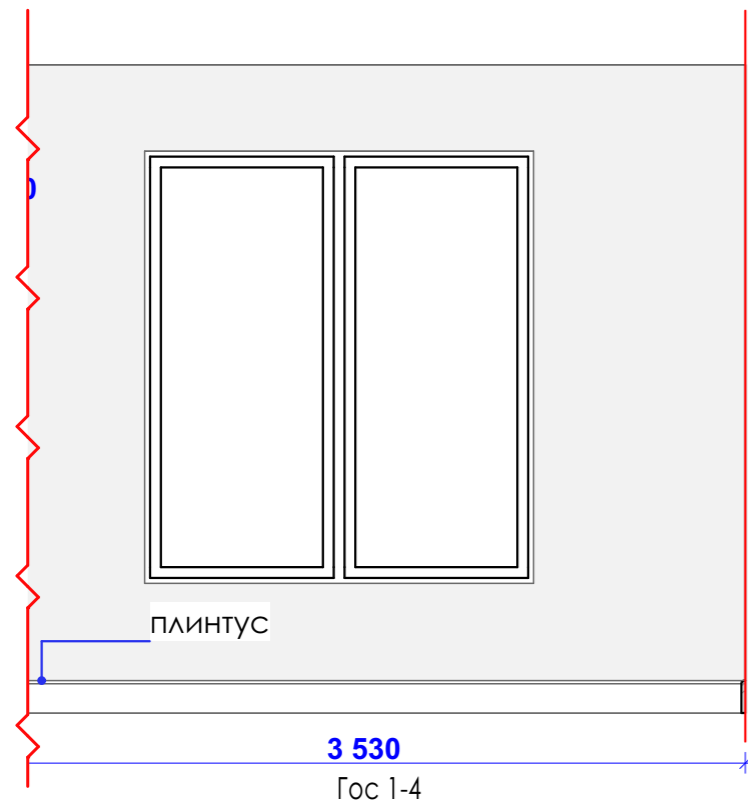

Гостиная. ОБЩИЙ ВИД

Гостиная. ОБЩИЙ ВИД

Гостиная. ОБЩИЙ ВИД

Гостиная. ОБЩИЙ ВИД

Гостиная. ОБЩИЙ ВИД

Гостиная. Развертка по стенам

Экспликация			
Услов.обоз.	Название	Кол-во	Ед.изм.
	обои под покраску	38	кв.м.
	гибкий мрамор	1	шт.
	зеркало	1,4	кв.м.
	МДФ панель	1,8	кв.м.
	Латунная вставка 20мм.	52,4	п.м.
	Молдинг 1.51.322 25x12мм.	45,2	п.м.
	Молдинг 1.51.379 30x13мм.	40	п.м.
	гипсовый угол	24	шт.