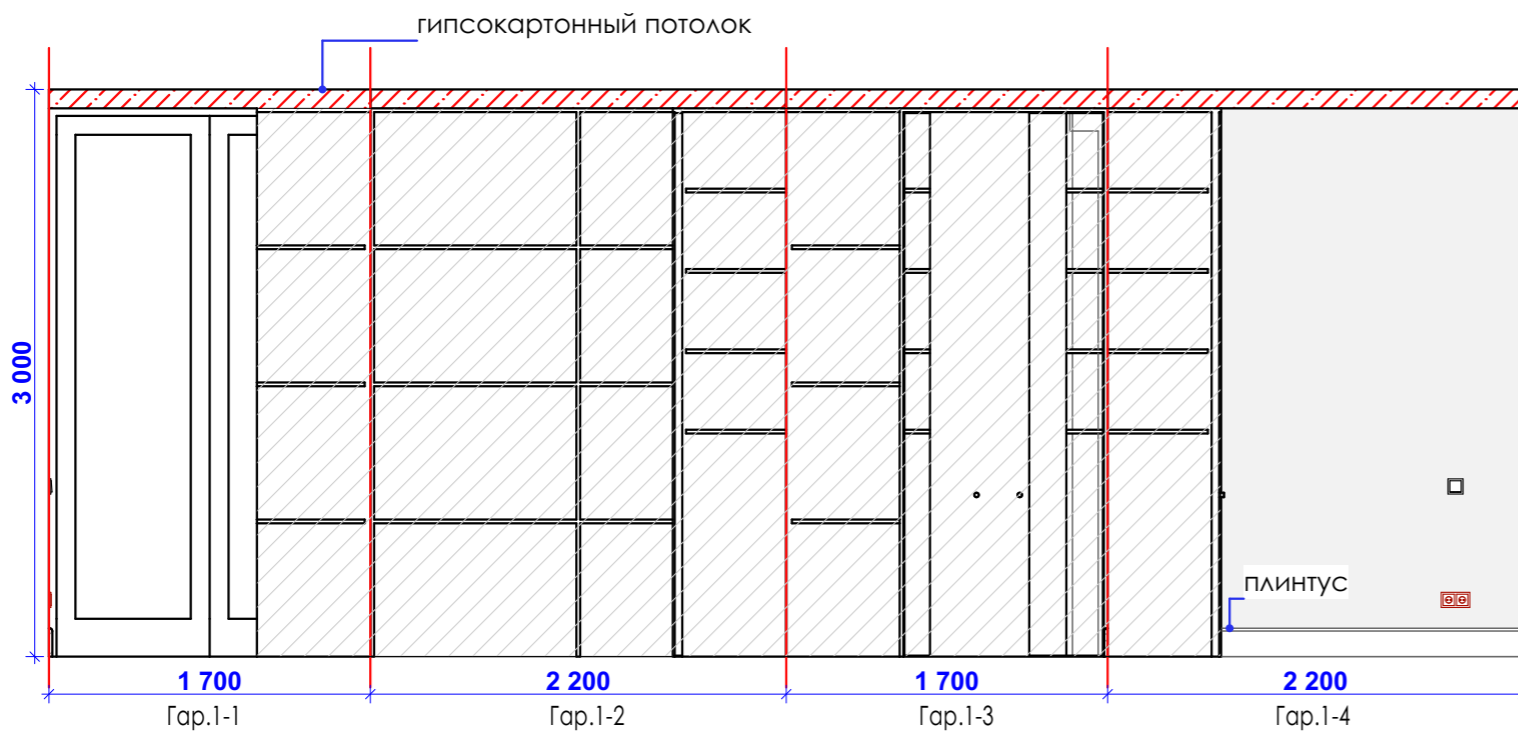

Спальня. ОБЩИЙ ВИД

Спальня. ОБЩИЙ ВИД

Спальня. ОБЩИЙ ВИД

Гардероб. Общий вид

Балкон. ОБЩИЙ ВИД

Спальня/гардероб. Развертка по стенам

Экспликация			
Услов.обоз.	Название	Кол-во	Ед.изм.
	обои под покраску	27	кв.м.
	фреска	3,2	кв.м.
	МДФ панель	3,6	кв.м.
	Латунная вставка 20мм.	18,1	п.м.
	Молдинг 1.51.379 30x13мм.	7,5	п.м.
	Молдинг 1.51.322 25x12мм.	9,8	п.м.