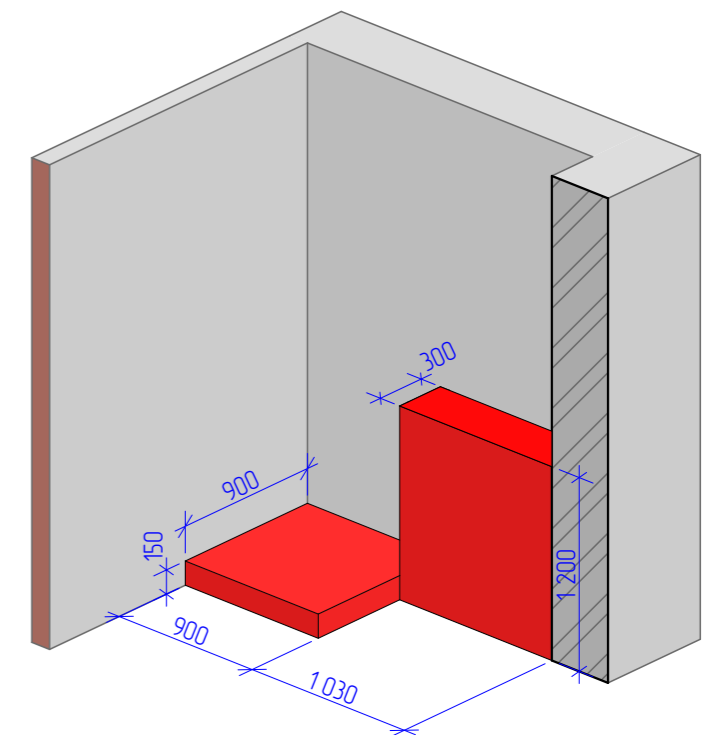

Вид возводимых конструкций