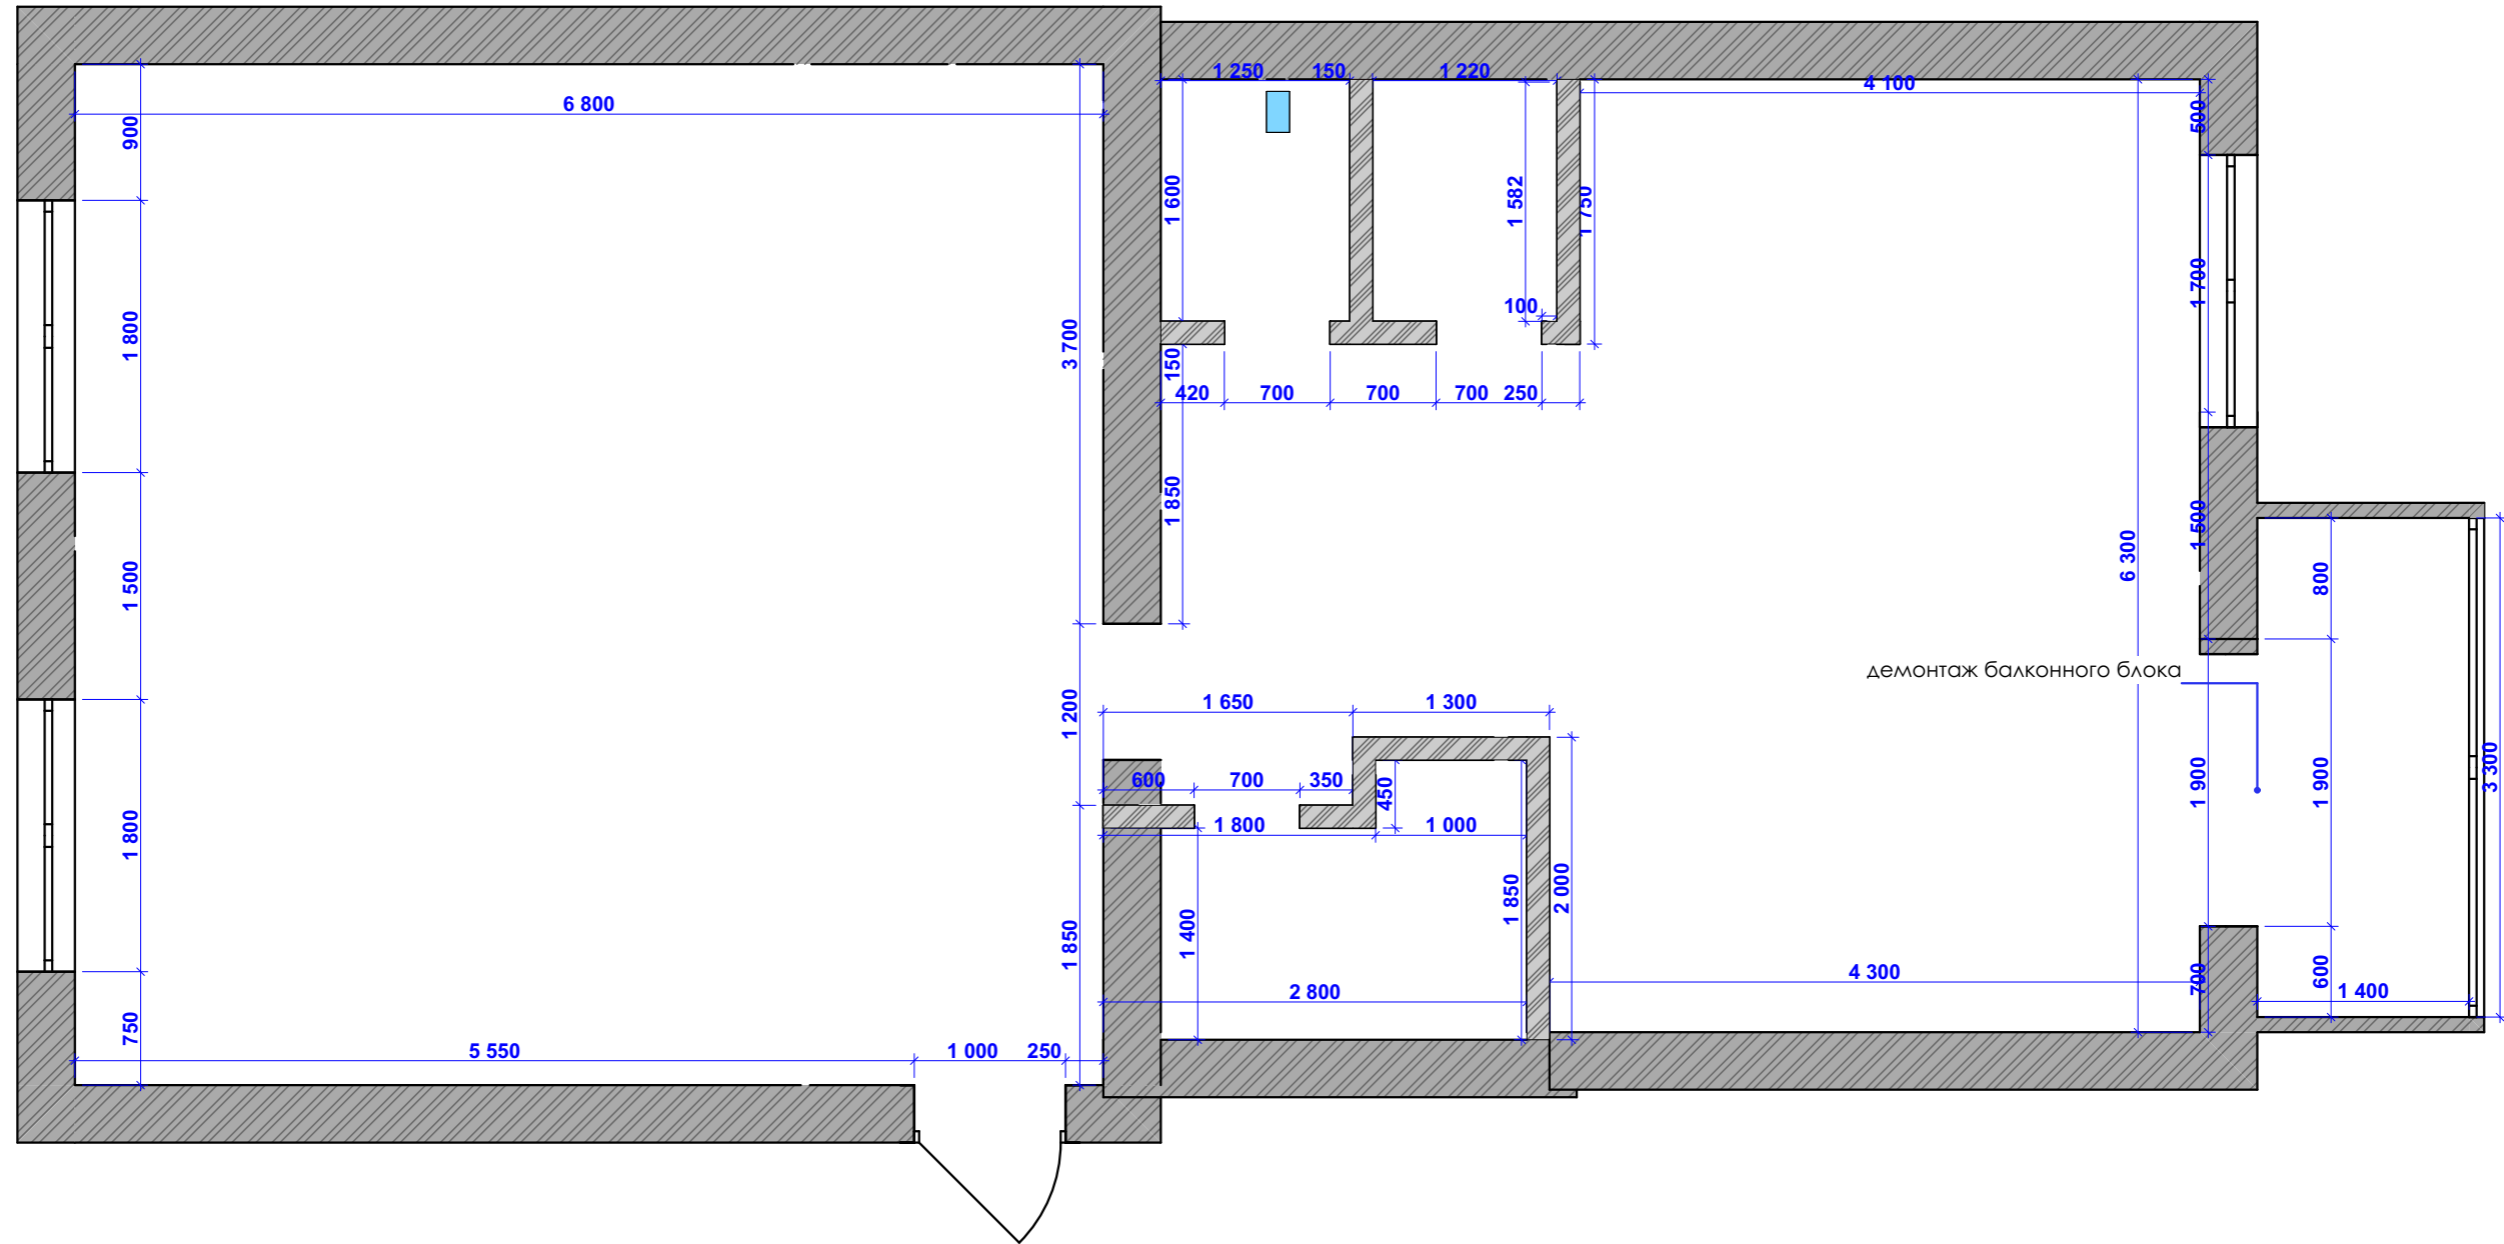

План обмерный

Дизайнер				ДИЗАЙН ПРОЕКТ г. Караганда ЖК Васрапа Таттимбета 33/3, кв.48	Стадия	Лист	Листов
Визуализатор					ДП	2	49
Заказчик	Рамазан			План обмерный М 1:50	Дарья 8-708-105-65-77