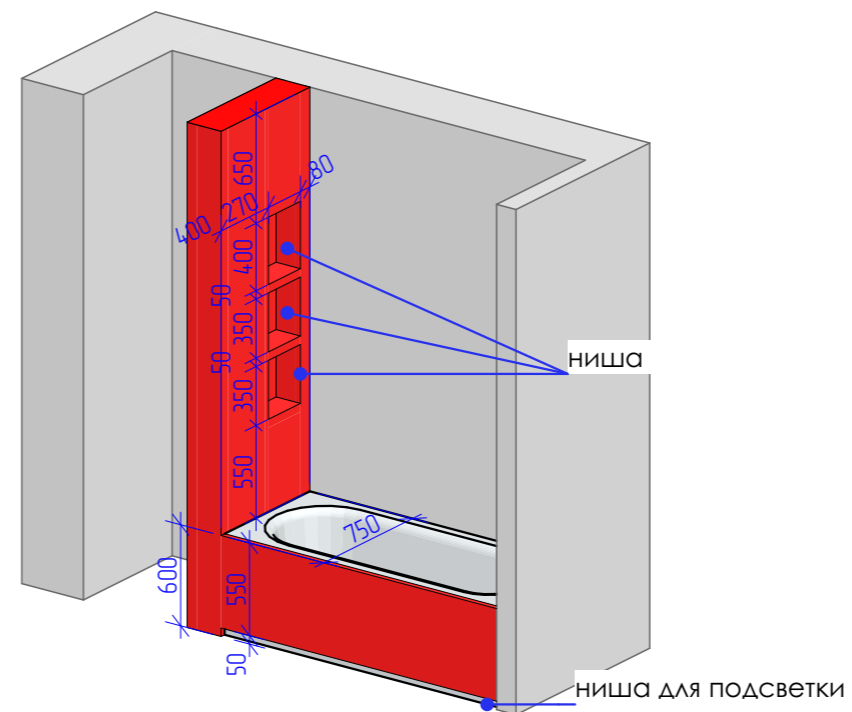

Сан.узел.2. ОБЩИЙ ВИД

Сан.узел.2. ОБЩИЙ ВИД

Санузел развертка по стенам

Вид возводимых конструкций

Экспликация			
Услов.обоз.	Название	Кол-во	Ед.изм.
	ОIKOS GOLD 600*1200мм. керамогранит полированный	24	кв.м.
	покраска за шкафом	9,7	кв.м.
	Латунная вставка 20мм.	5,8	п.м.