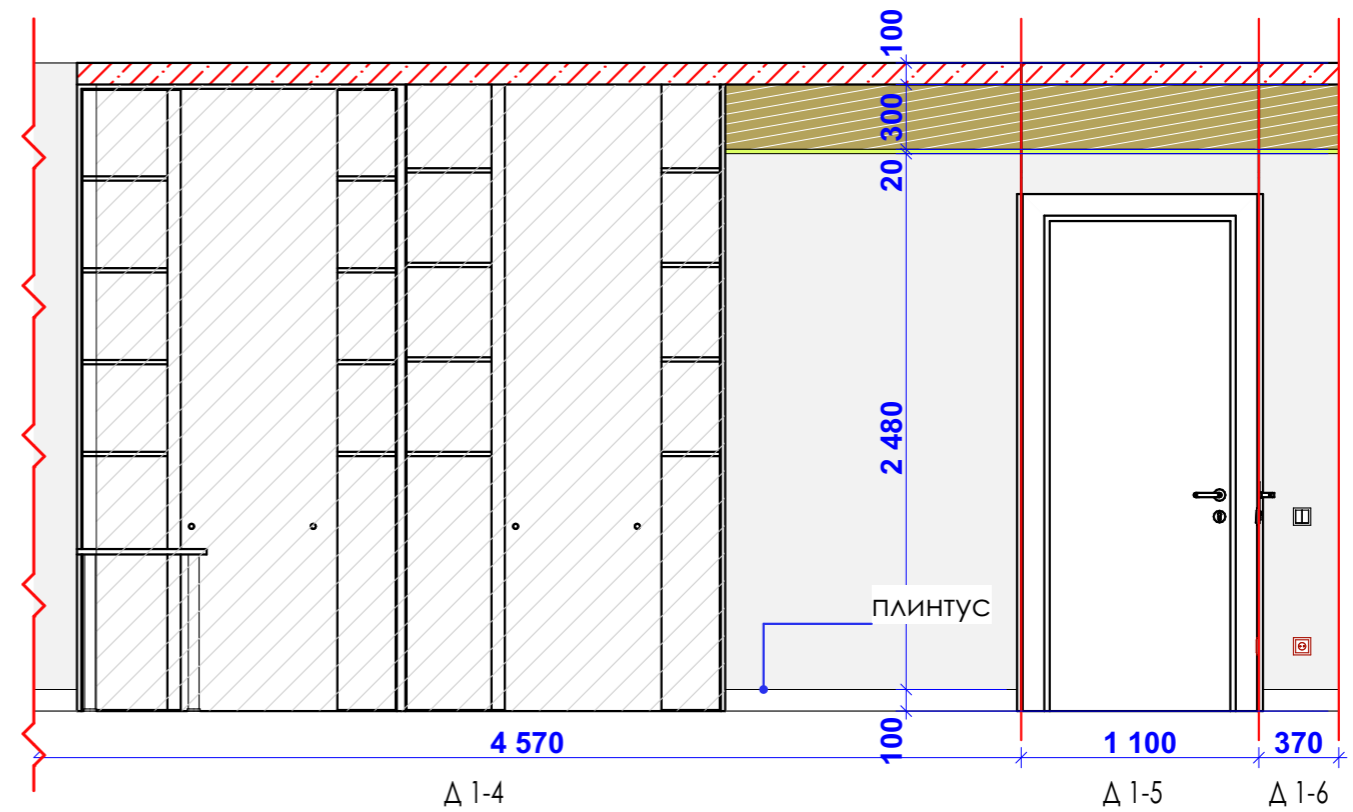

Детская. Развертка по стенам

Экспликация			
Услов.обоз.	Название	Кол-во	Ед.изм.
	обои под покраску	25	кв.м.
	обои под покраску	5,5	кв.м.
	покраска за шкафом	10	кв.м.
	МДФ панель	4,2	кв.м.
	Латунная вставка 20мм.	50,2	п.м.
	Молдинг 1.51.322 25x12мм.	22	п.м.

Дизайнер		ДИЗАЙН ПРОЕКТ г. Караганда ЖК Васрапа Таттимбета 33/3, кв.48	Стадия	Лист	Листов
Визуализатор			ДП	42	49
Заказчик	Рамазан	Детская. Развертка по стенам М 1:35	Дарья 8-708-105-65-77