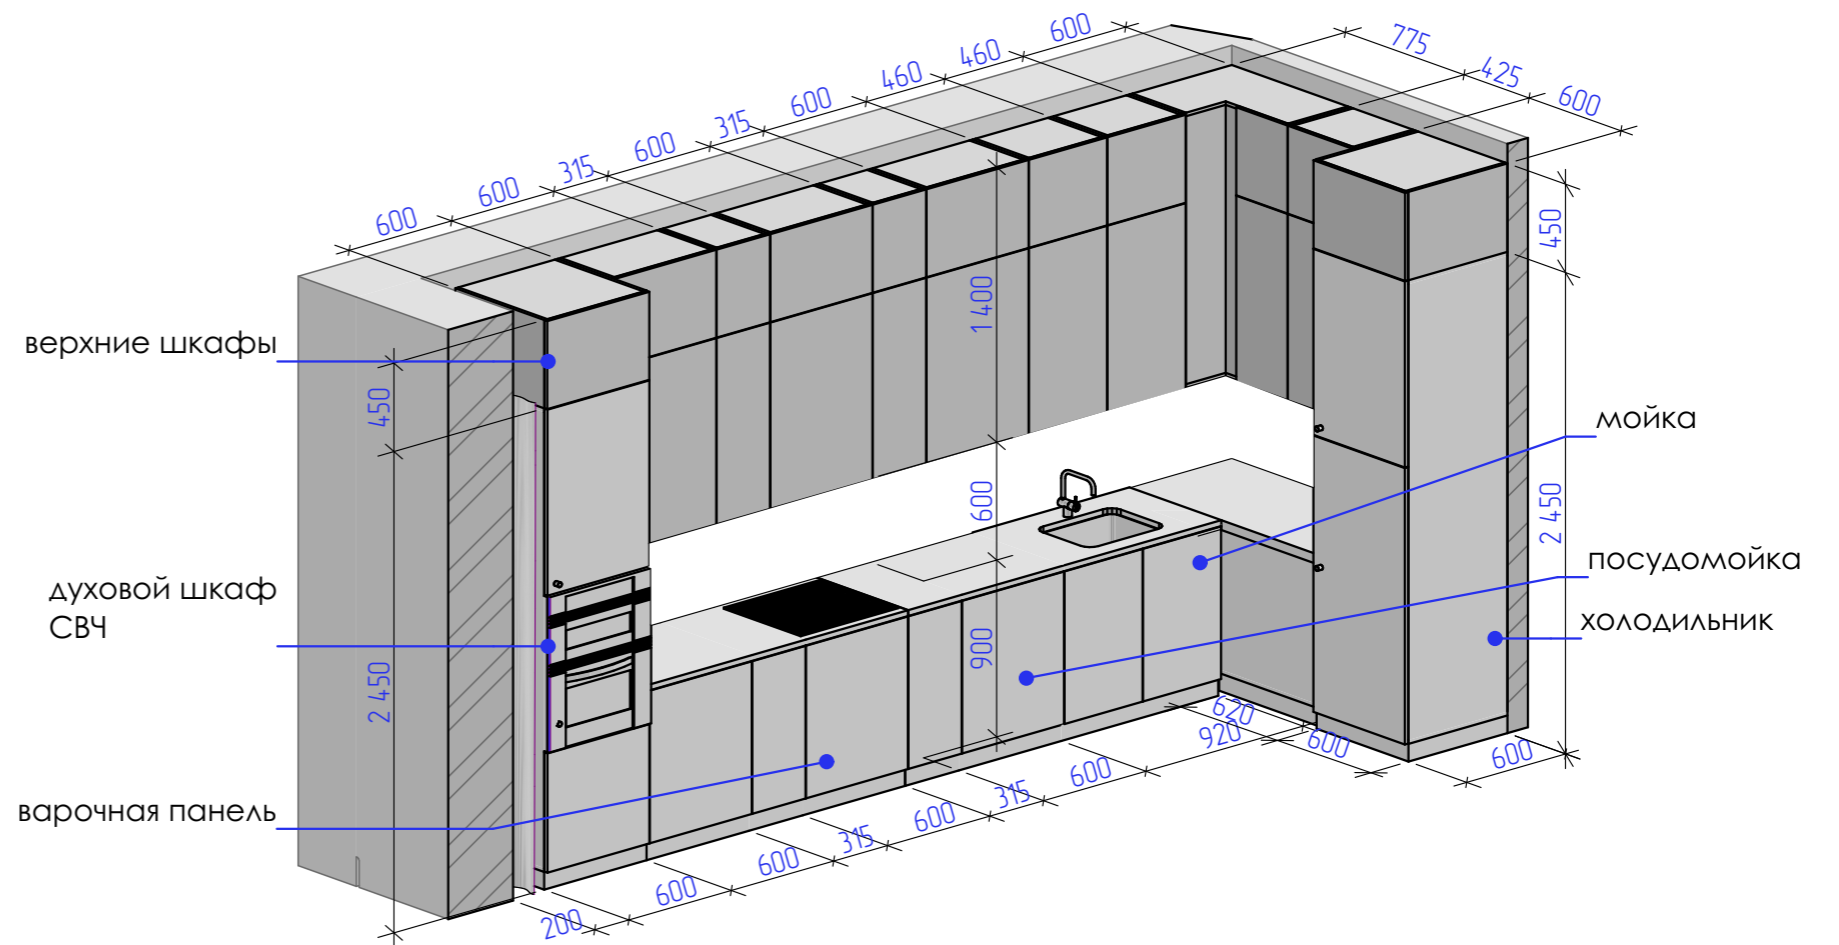

Кухня. ОБЩИЙ ВИД

Кухня. ОБЩИЙ ВИД

Кухня. ОБЩИЙ ВИД

Кухня. ОБЩИЙ ВИД

Кухня. Развертка по стенам

Экспликация			
Услов.обоз.	Название	Кол-во	Ед.изм.
	обои под покраску	15	кв.м.
	покраска за шкафом	15,4	кв.м.
	МДФ панель	7,2	кв.м.
	ОIKOS GOLD 600*1200мм. керамогранит полированный	3,1	кв.м.
	Латунная вставка 20мм.	17,2	п.м.