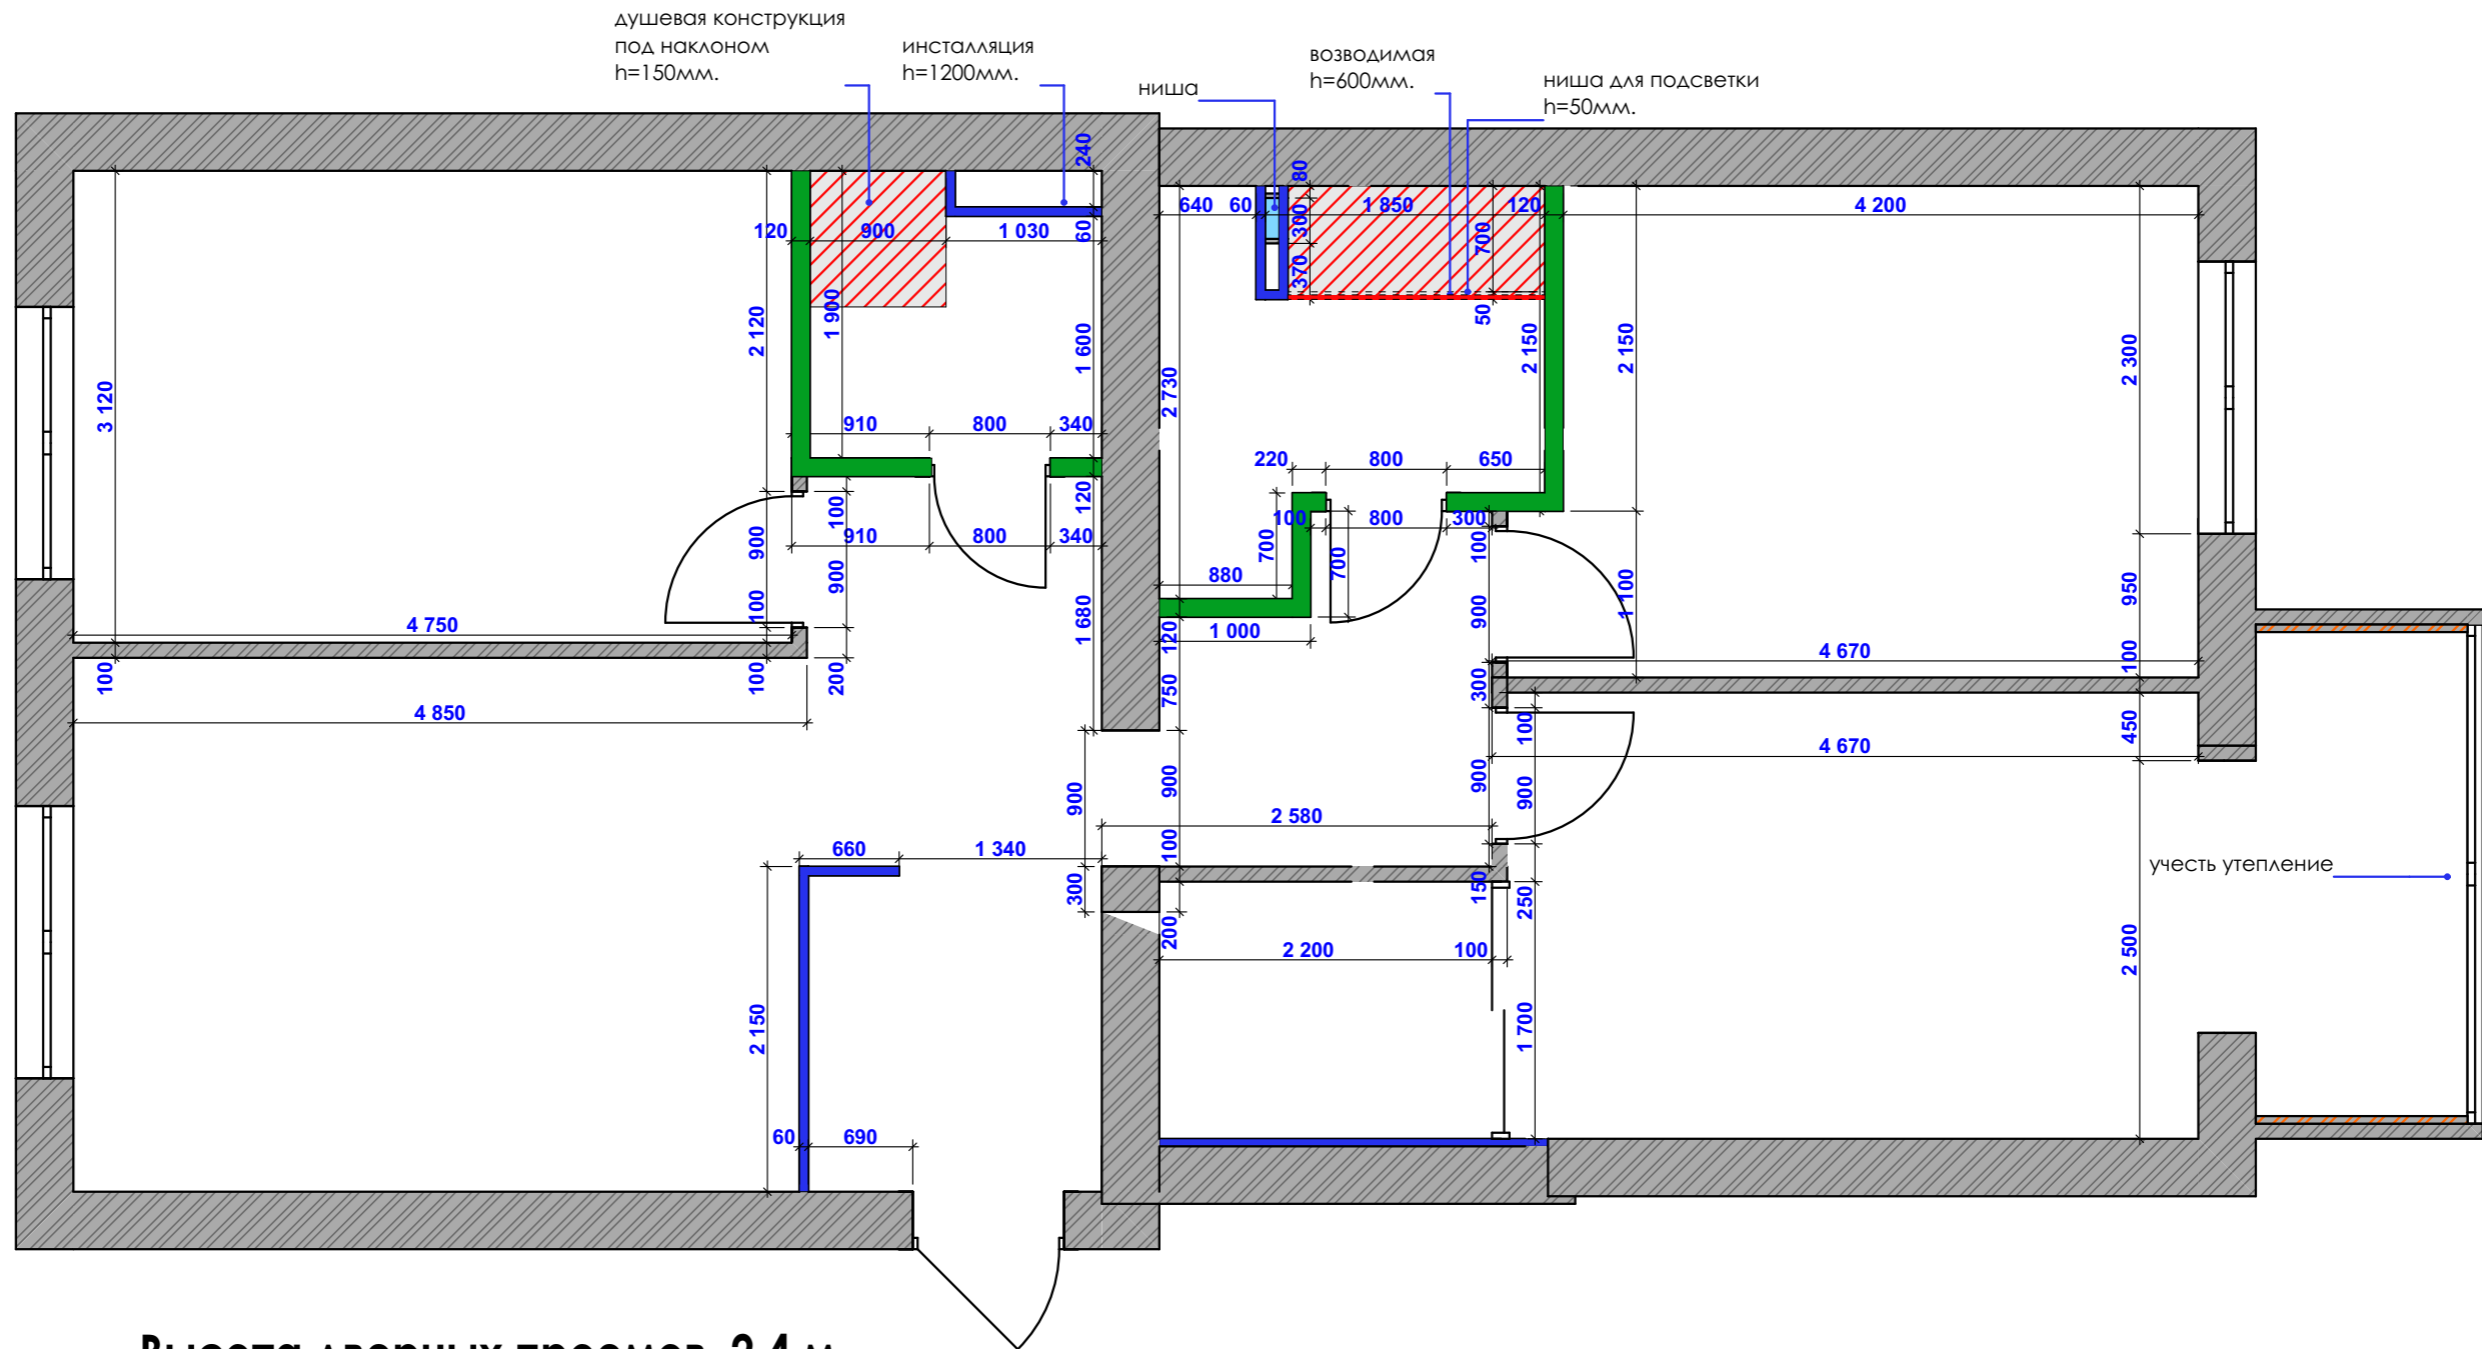

План монтажа перегородок

Высота дверных проемов 2,4 м

количество дверных полотен

- высота 2,3
- 2,3x80-3шт
- 2,3x70-2 шт
- 2,4x1700-1 шт раздвижная система

	существующие конструкции
	Газоблок 100 мм
	Кирпич 120 мм.
	ГКЛ