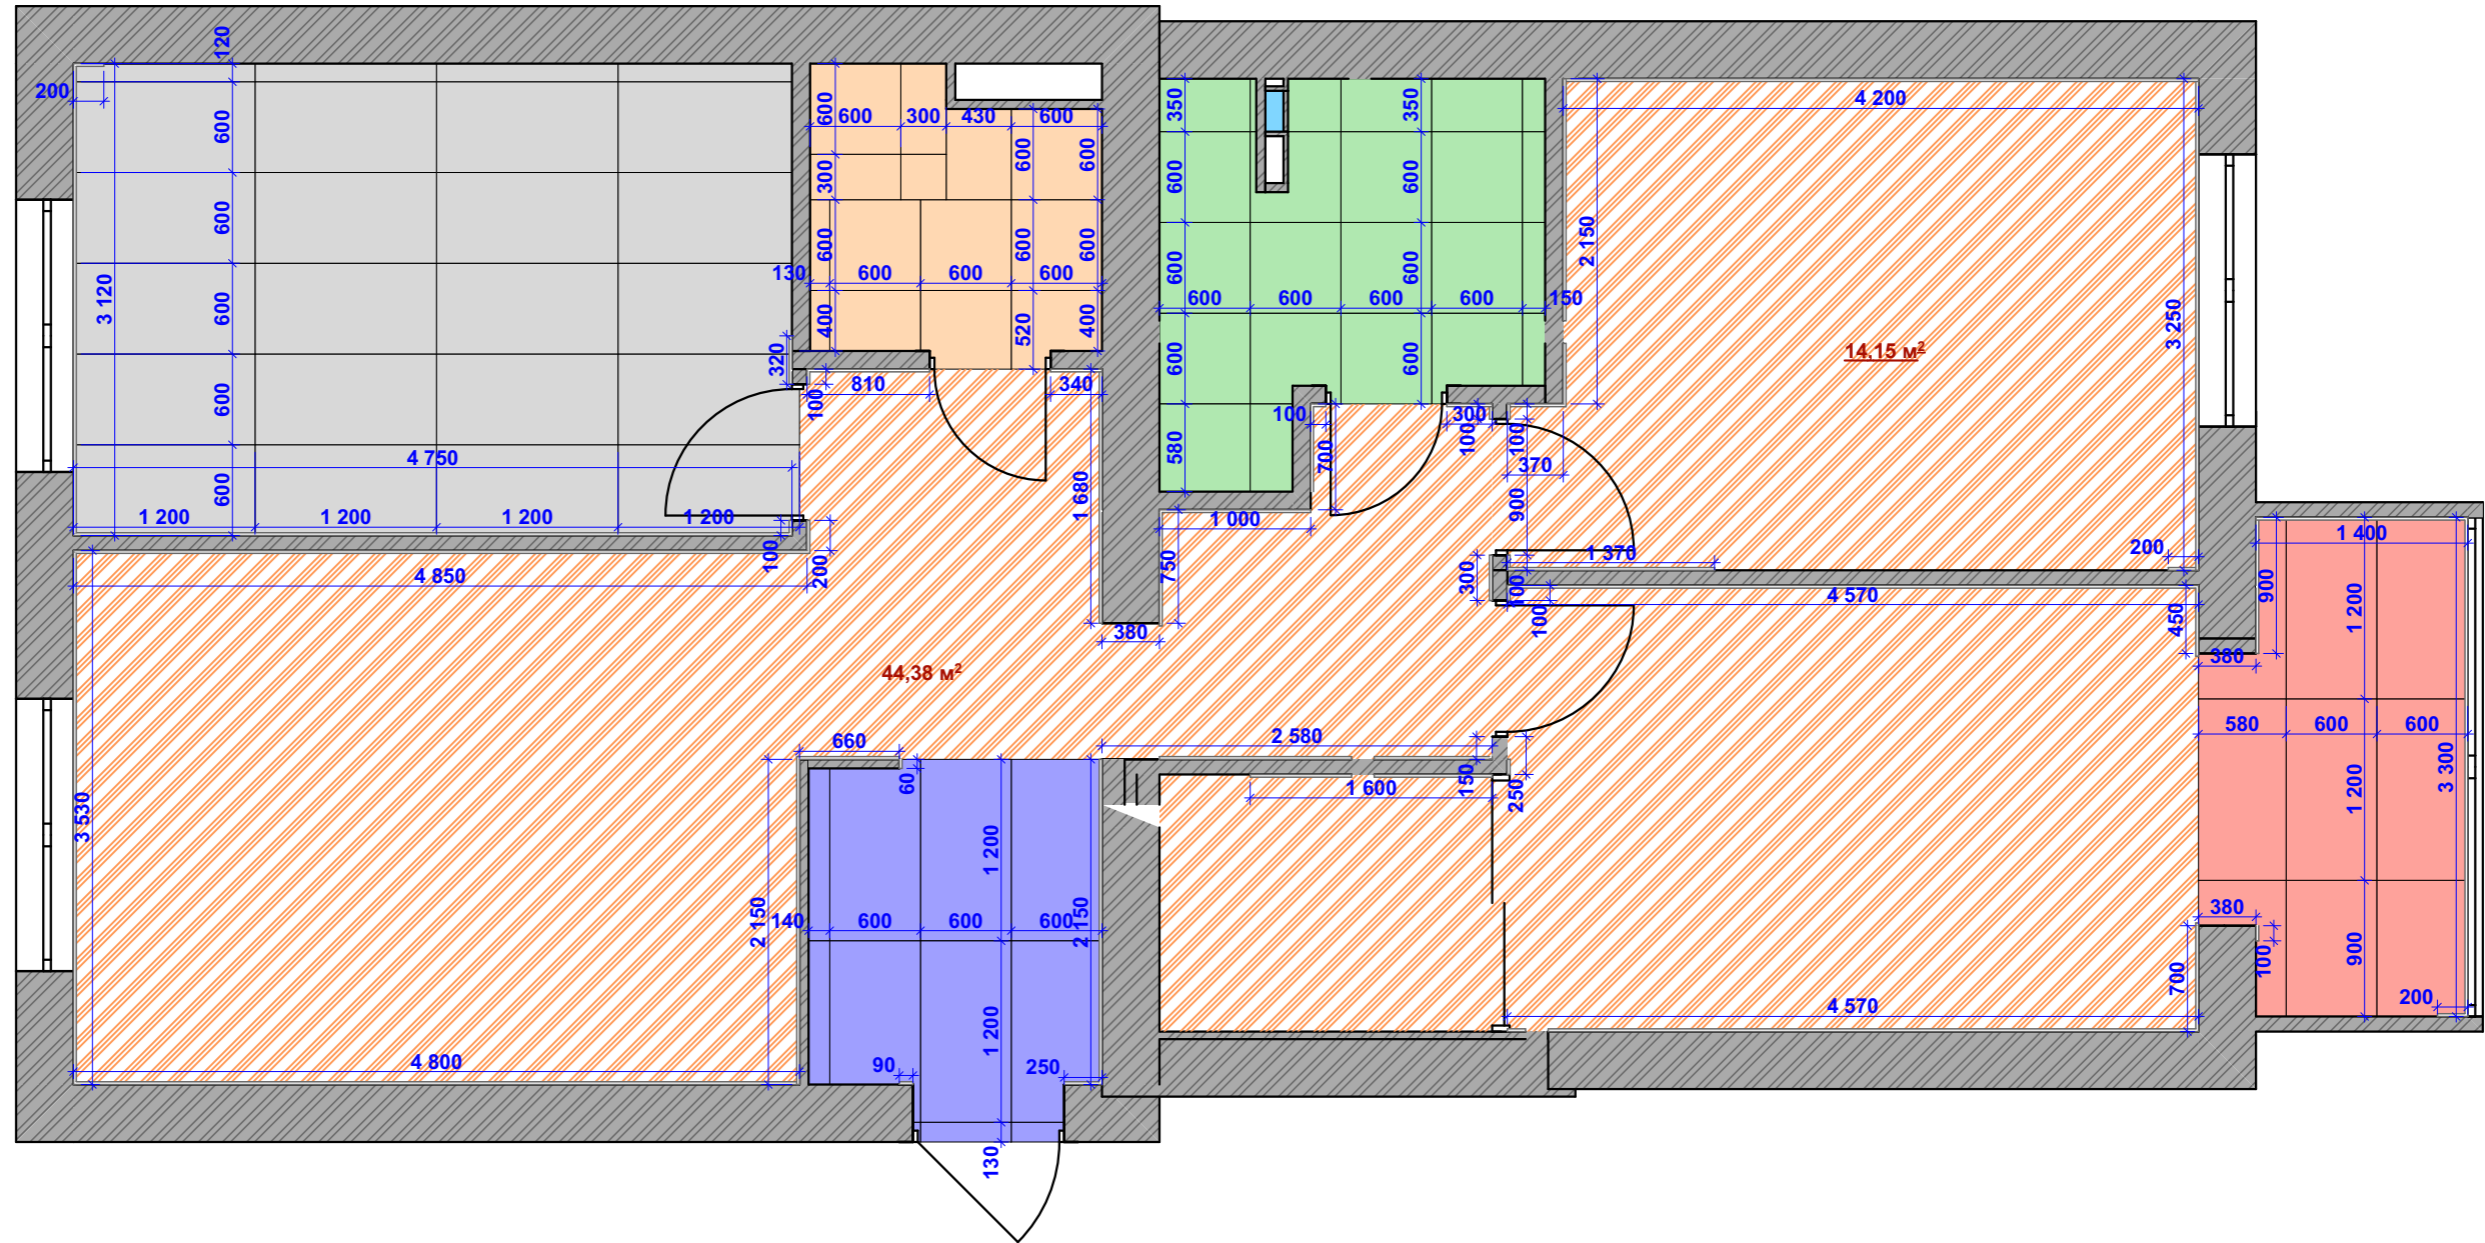

План напольных покрытий

Экспликация		
Услов.обоз.	Название	Кол-во
	ламинат	60кв.м.
	600*1200 кафель	14,9кв.м.
	600*600 кафель	3,4кв.м.
	600*600 кафель	5,8кв.м.
	1200*600 кафель	4,6кв.м.
	1200*600 кафель	5,3кв.м.
	Плинтус 1.53.108 120*14мм.	68п.м.

Установить плинтус после установки встроенной мебели
Уложить керамогранит в санузлах вровень с ламинатом

Дизайнер		ДИЗАЙН ПРОЕКТ г. Караганда ЖК Васрапа Таттимбета 33/3, кв.48	Стадия	Лист	Листов
Визуализатор			ДП	12	49
Заказчик	Рамазан	План напольных покрытий М 1:50	Дарья 8-708-105-65-77