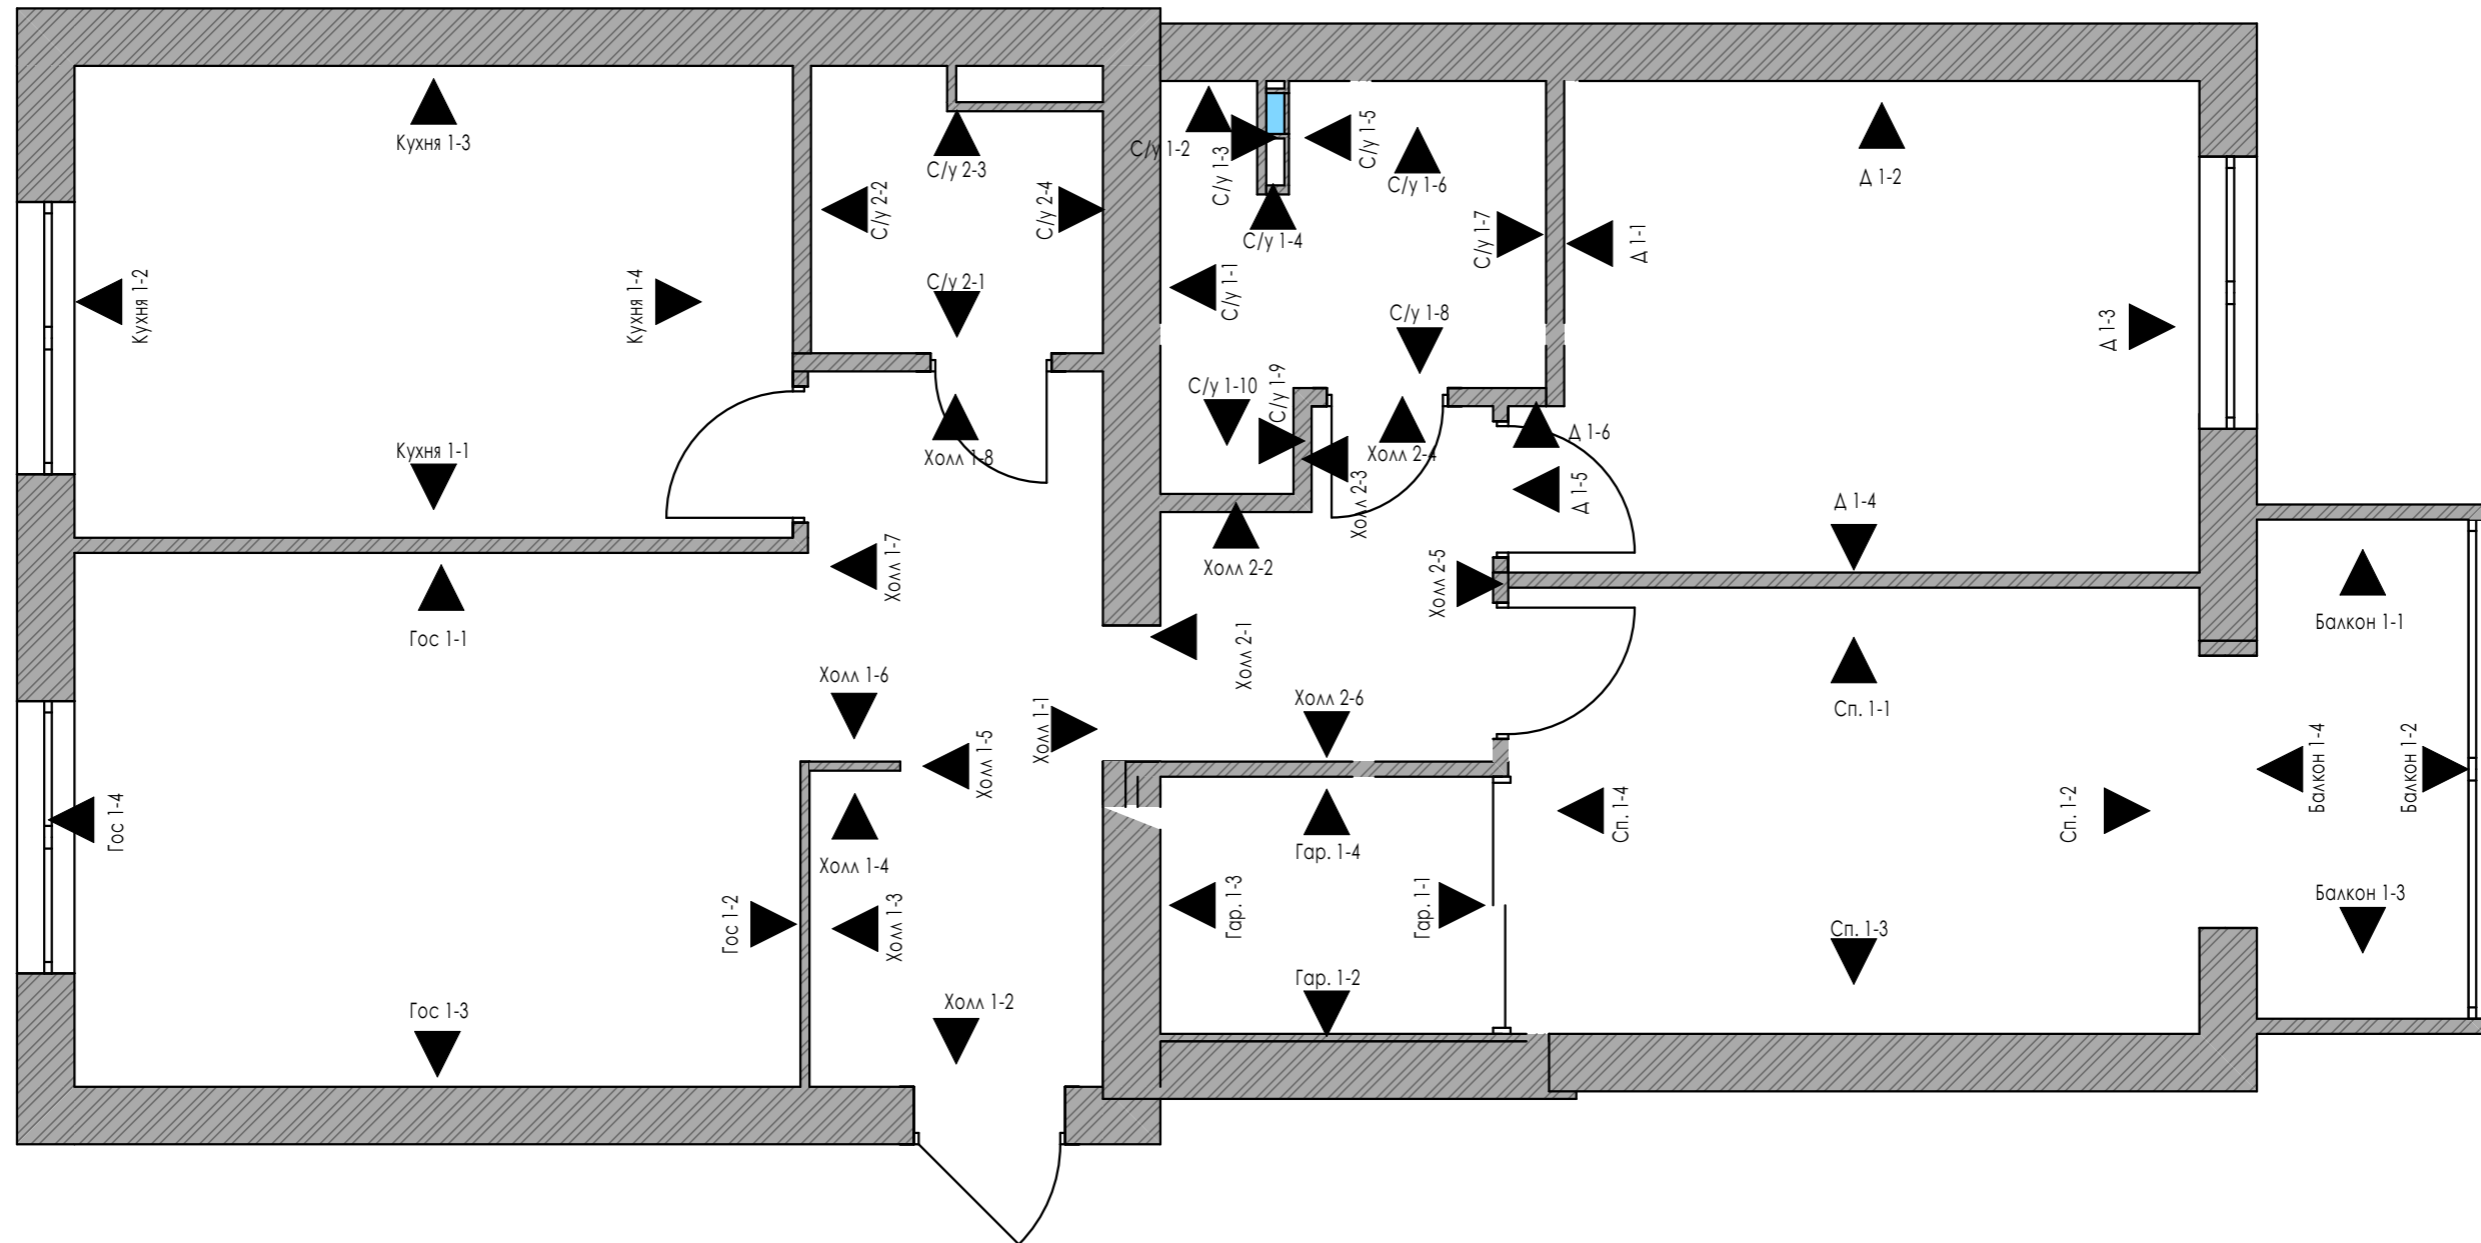

Схема разверток

Дизайнер				ДИЗАЙН ПРОЕКТ г. Караганда ЖК Васрапа Таттимбета 33/3, кв.48	Стадия	Лист	Листов
Визуализатор					ДП	14	49
Заказчик	Рамазан			Схема разверток М 1:50	Дарья 8-708-105-65-77