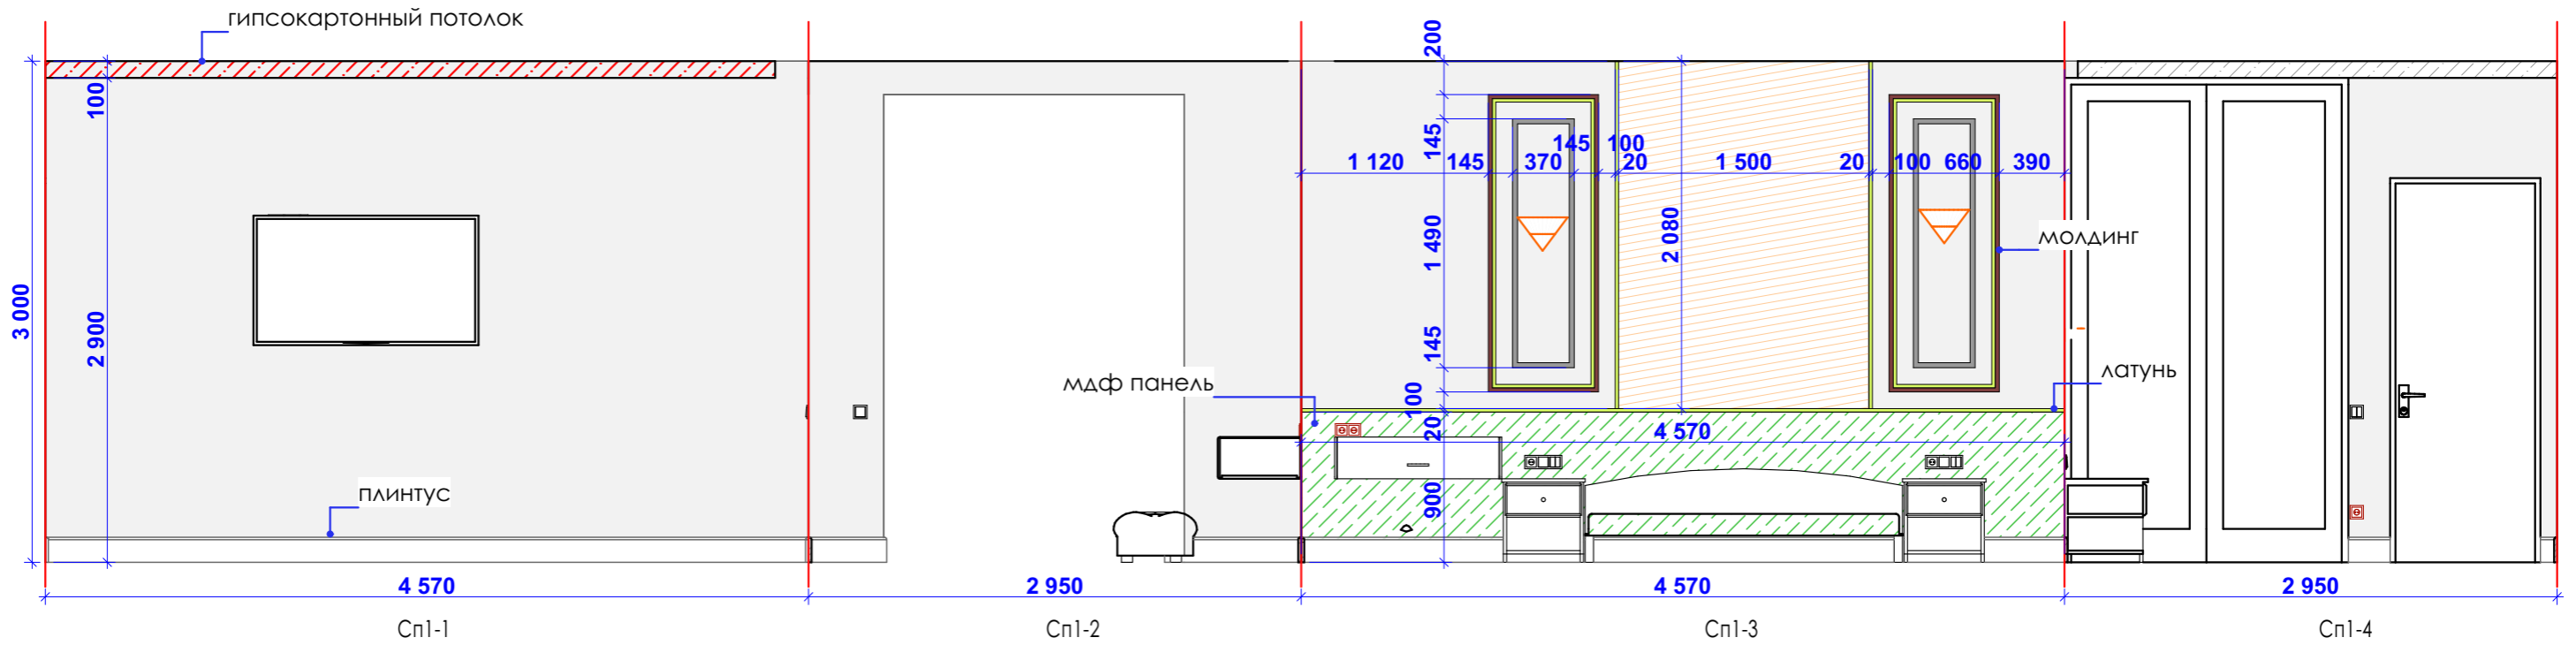

Спальня. ОБЩИЙ ВИД

Спальня. ОБЩИЙ ВИД

Спальня. ОБЩИЙ ВИД

Гардероб. Общий вид

Балкон. ОБЩИЙ ВИД

Спальня/гардероб. Развертка по стенам

Экспликация			
Услов.обоз.	Название	Кол-во	Ед.изм.
	обои под покраску	27	кв.м.
	фреска	3,2	кв.м.
	МДФ панель	3,6	кв.м.
	Латунная вставка 20мм.	18,1	п.м.
	Молдинг 1.51.379 30x13мм.	7,5	п.м.
	Молдинг 1.51.322 25x12мм.	9,8	п.м.