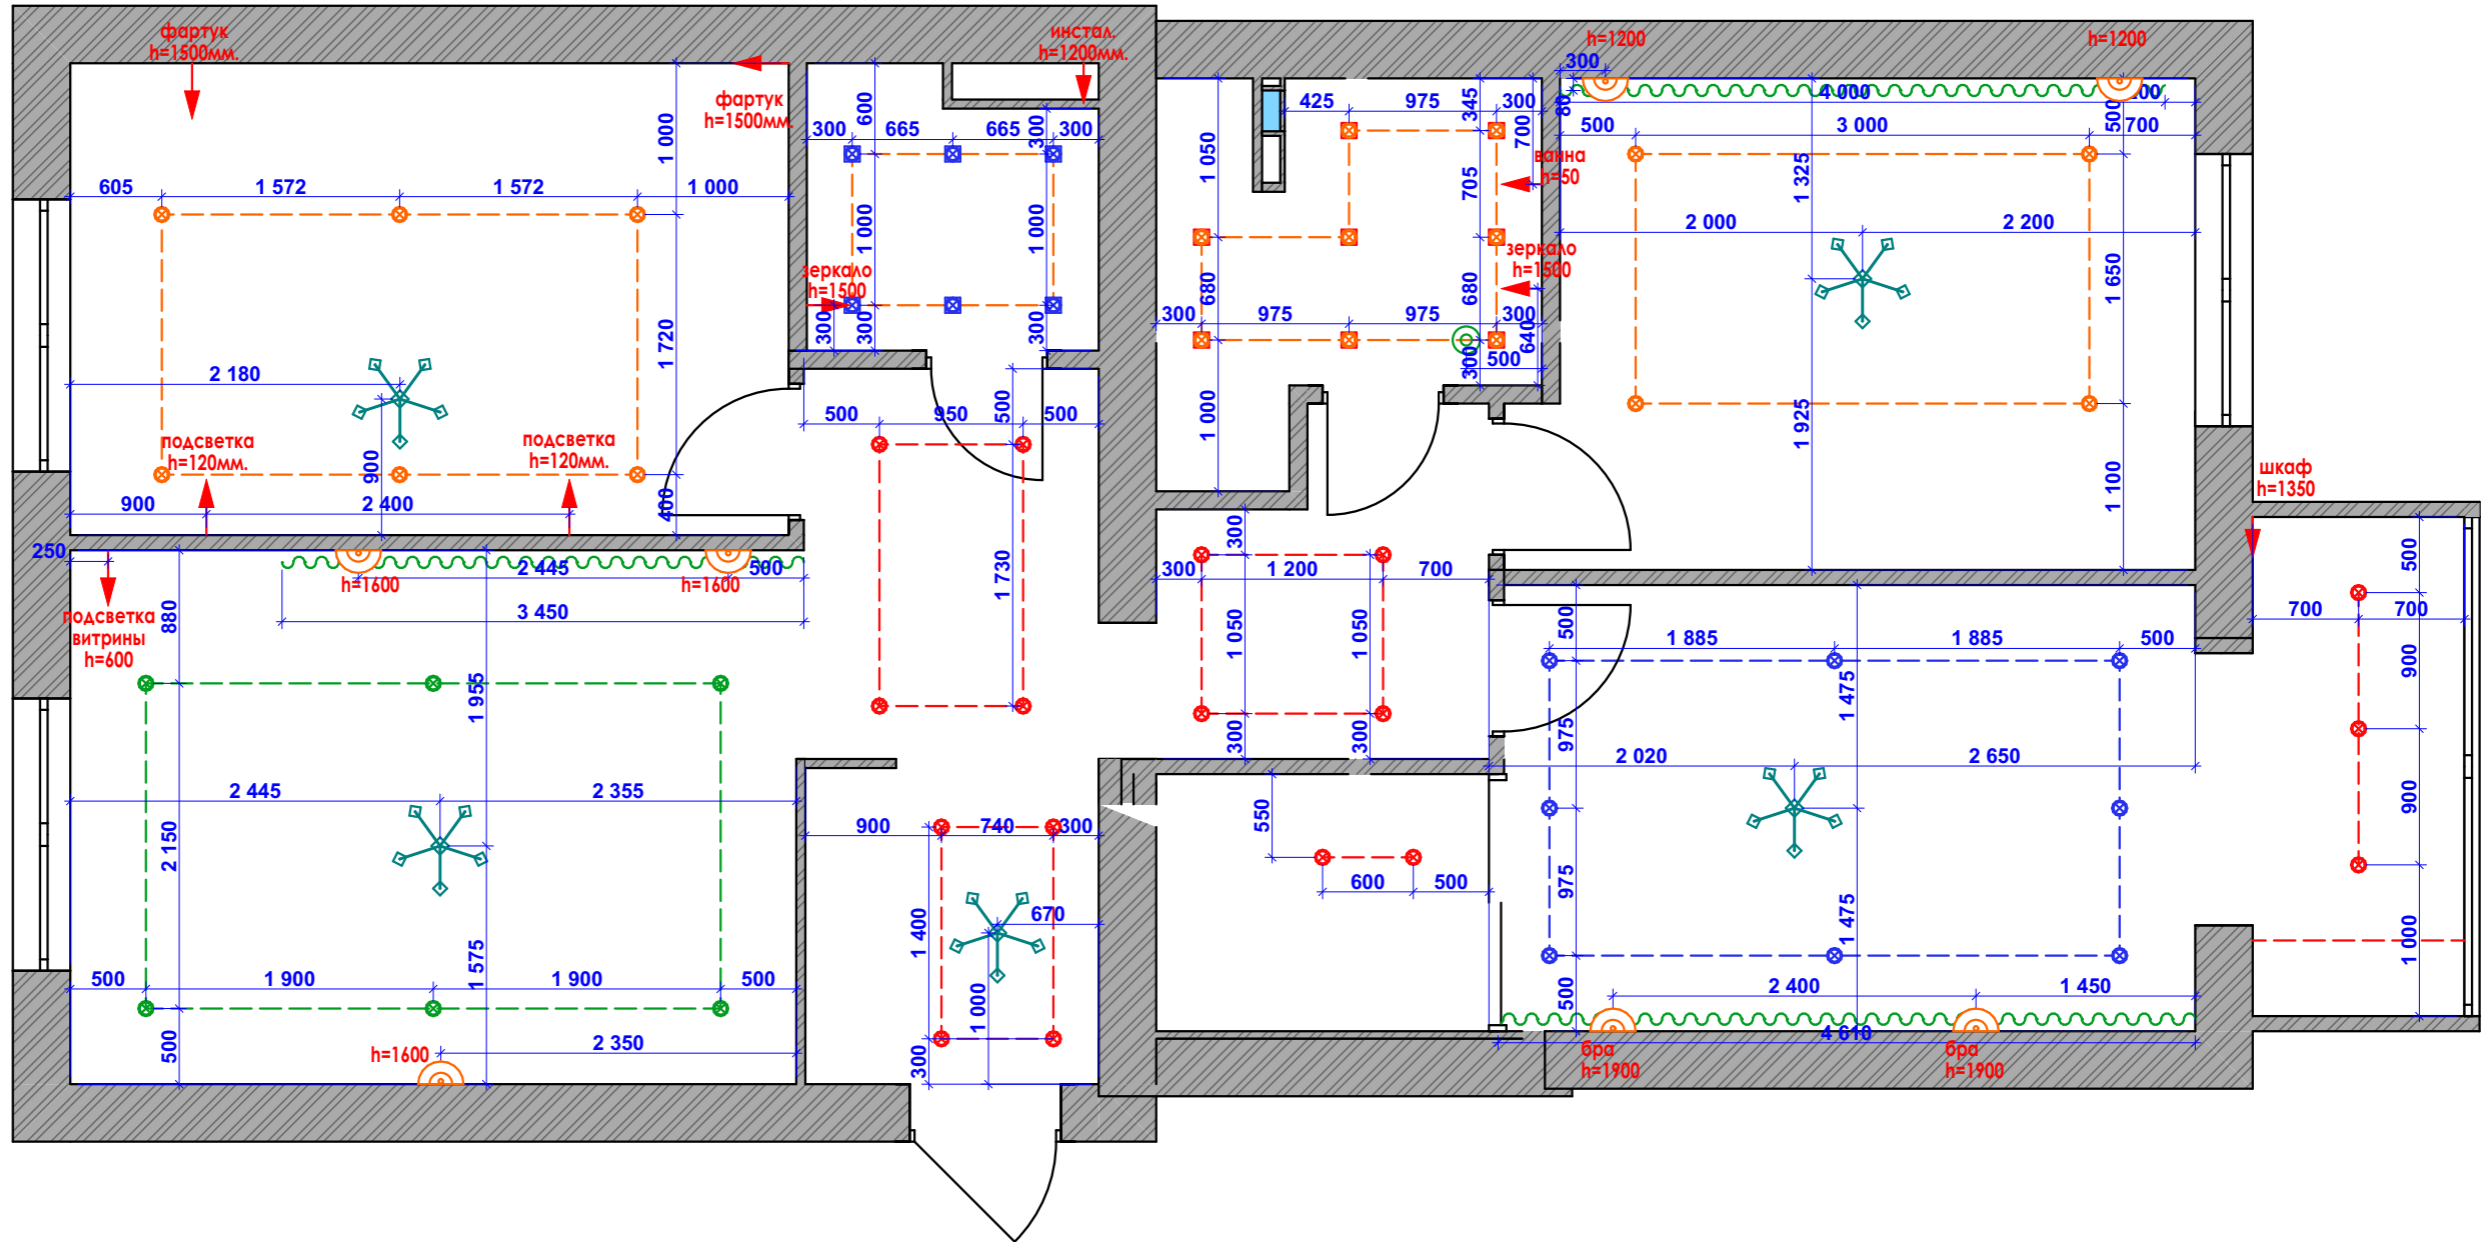

План осветительных приборов

Светильники		
Услов.обоз.	Название	Кол-во
	стакан	41
	люстра	5
	бра	7
	вывод	10
	спот	14
	светодиодная лента	11п.м.
	подвесной светильник	1

Дизайнер		ДИЗАЙН ПРОЕКТ г. Караганда ЖК Васрана Таттимбета 33/3, кв.48	Стадия	Лист	Листов
Визуализатор			ДП	10	49
Заказчик	Рамазан	План осветительных приборов М 1:50	Дарья 8-708-105-65-77