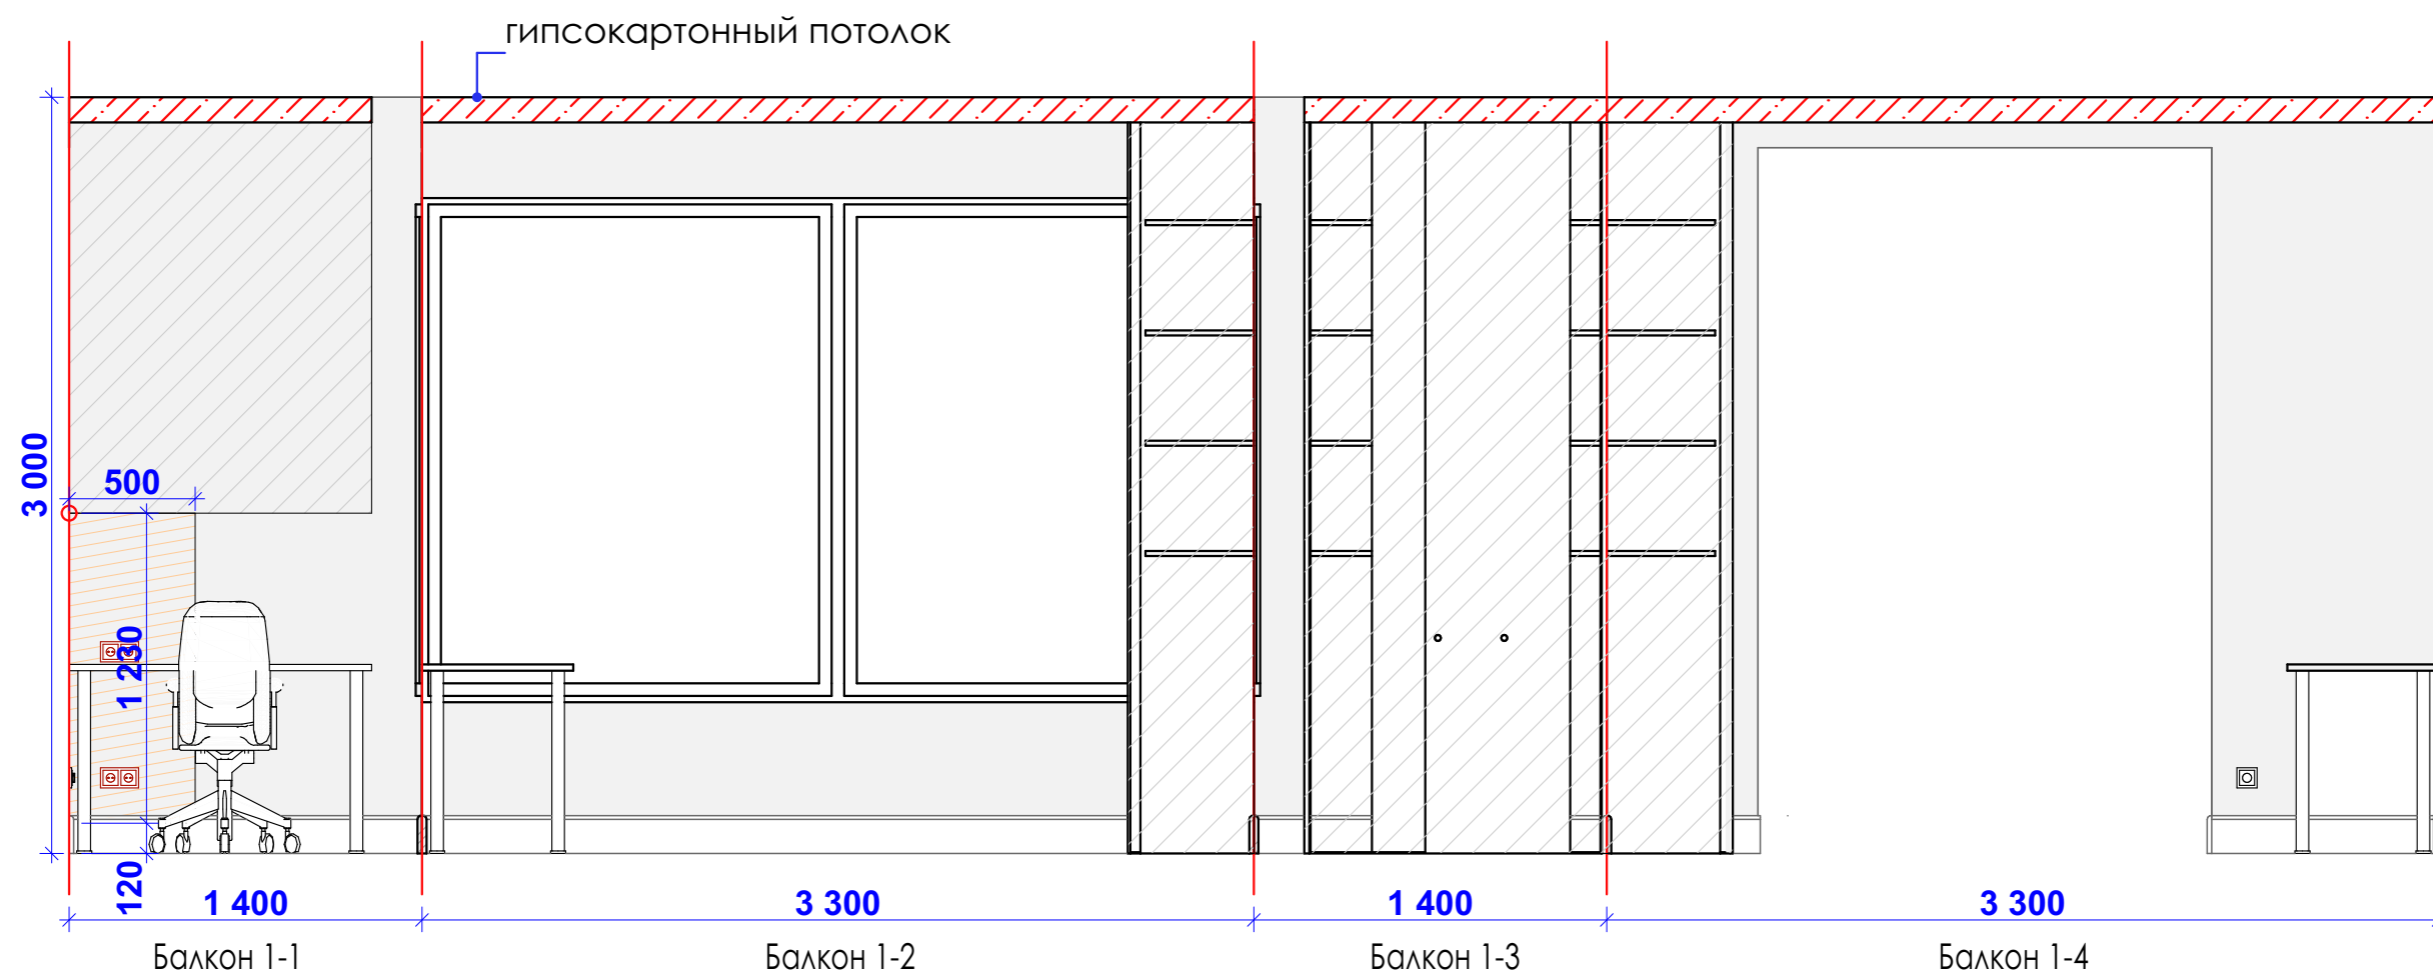

Балкон. Развертка по стенам

Экспликация			
Услов.обоз.	Название	Кол-во	Ед.изм.
	покраска	14	кв.м.
	покраска за шкафом	9	кв.м.
	МДФ панель	0,7	кв.м.

ДИЗАЙН ПРОЕКТ				Стадия	Лист	Листов
Дизайнер				ДП	37	49
Визуализатор						
Заказчик	Рамазан			Дарья 8-708-105-65-77		
г. Караганда ЖК Васрапа Таттимбета 33/3, кв.48						
Балкон. Развертка по стенам М 1:30