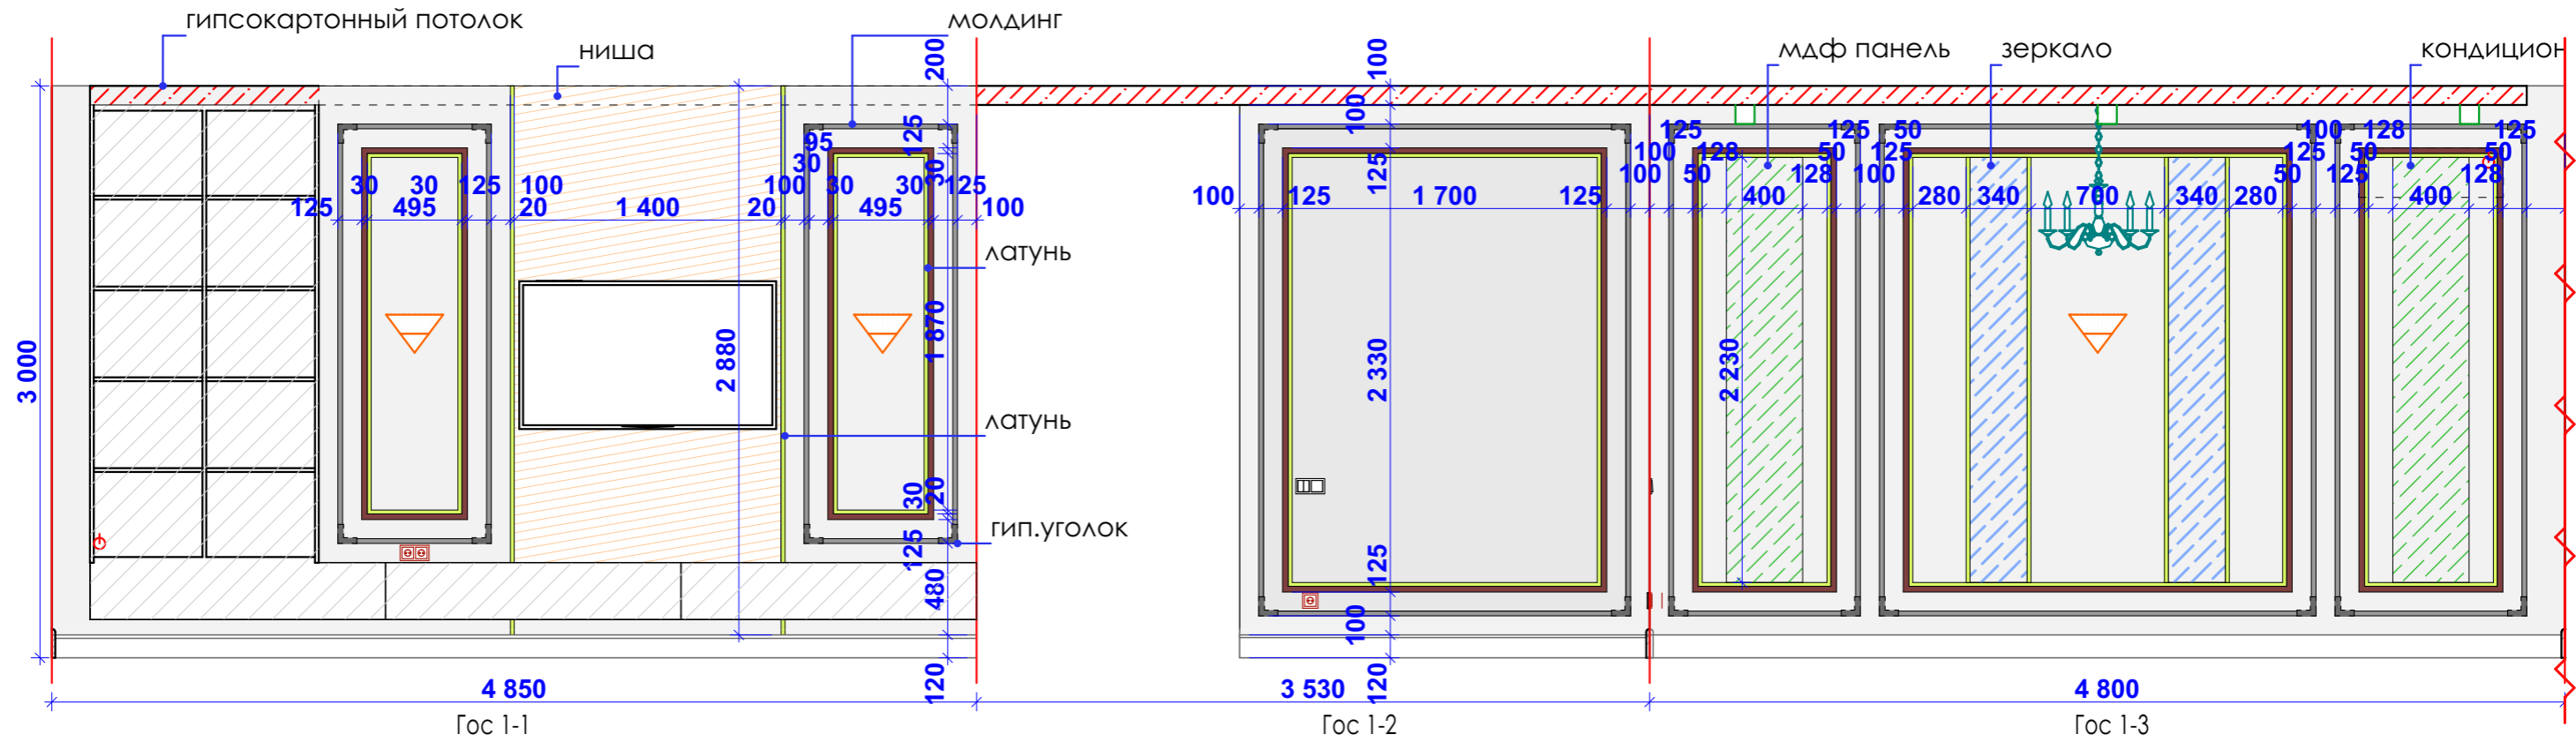

Гостиная. ОБЩИЙ ВИД

Гостиная. ОБЩИЙ ВИД

Гостиная. ОБЩИЙ ВИД

Гостиная. ОБЩИЙ ВИД

Гостиная. ОБЩИЙ ВИД

Гостиная. Развертка по стенам

Экспликация			
Услов.обоз.	Название	Кол-во	Ед.изм.
	обои под покраску	38	кв.м.
	гибкий мрамор	1	шт.
	зеркало	1,4	кв.м.
	МДФ панель	1,8	кв.м.
	Латунная вставка 20мм.	52,4	п.м.
	Молдинг 1.51.322 25x12мм.	45,2	п.м.
	Молдинг 1.51.379 30x13мм.	40	п.м.
	гипсовый угол	24	шт.