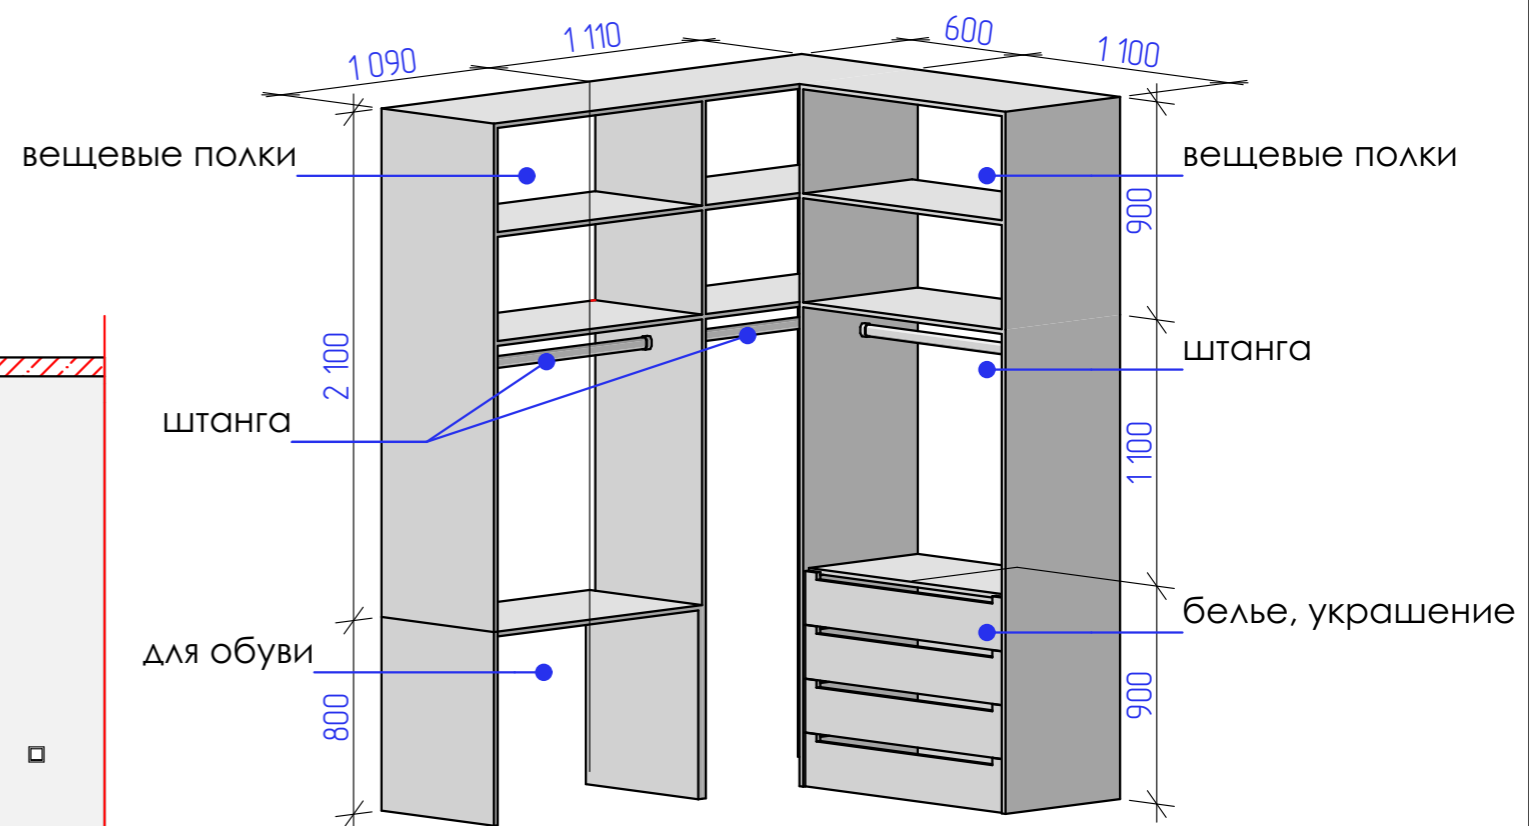

Спальня. ОБЩИЙ ВИД

Спальня. ОБЩИЙ ВИД

Спальня. ОБЩИЙ ВИД

Гардероб. Общий вид

Балкон. ОБЩИЙ ВИД

Спальня/гардероб. Развертка по стенам

Экспликация			
Услов.обоз.	Название	Кол-во	Ед.изм.
	обои под покраску	27	кв.м.
	фреска	3,2	кв.м.
	МДФ панель	3,6	кв.м.
	Латунная вставка 20мм.	18,1	п.м.
	Молдинг 1.51.379 30x13мм.	7,5	п.м.
	Молдинг 1.51.322 25x12мм.	9,8	п.м.