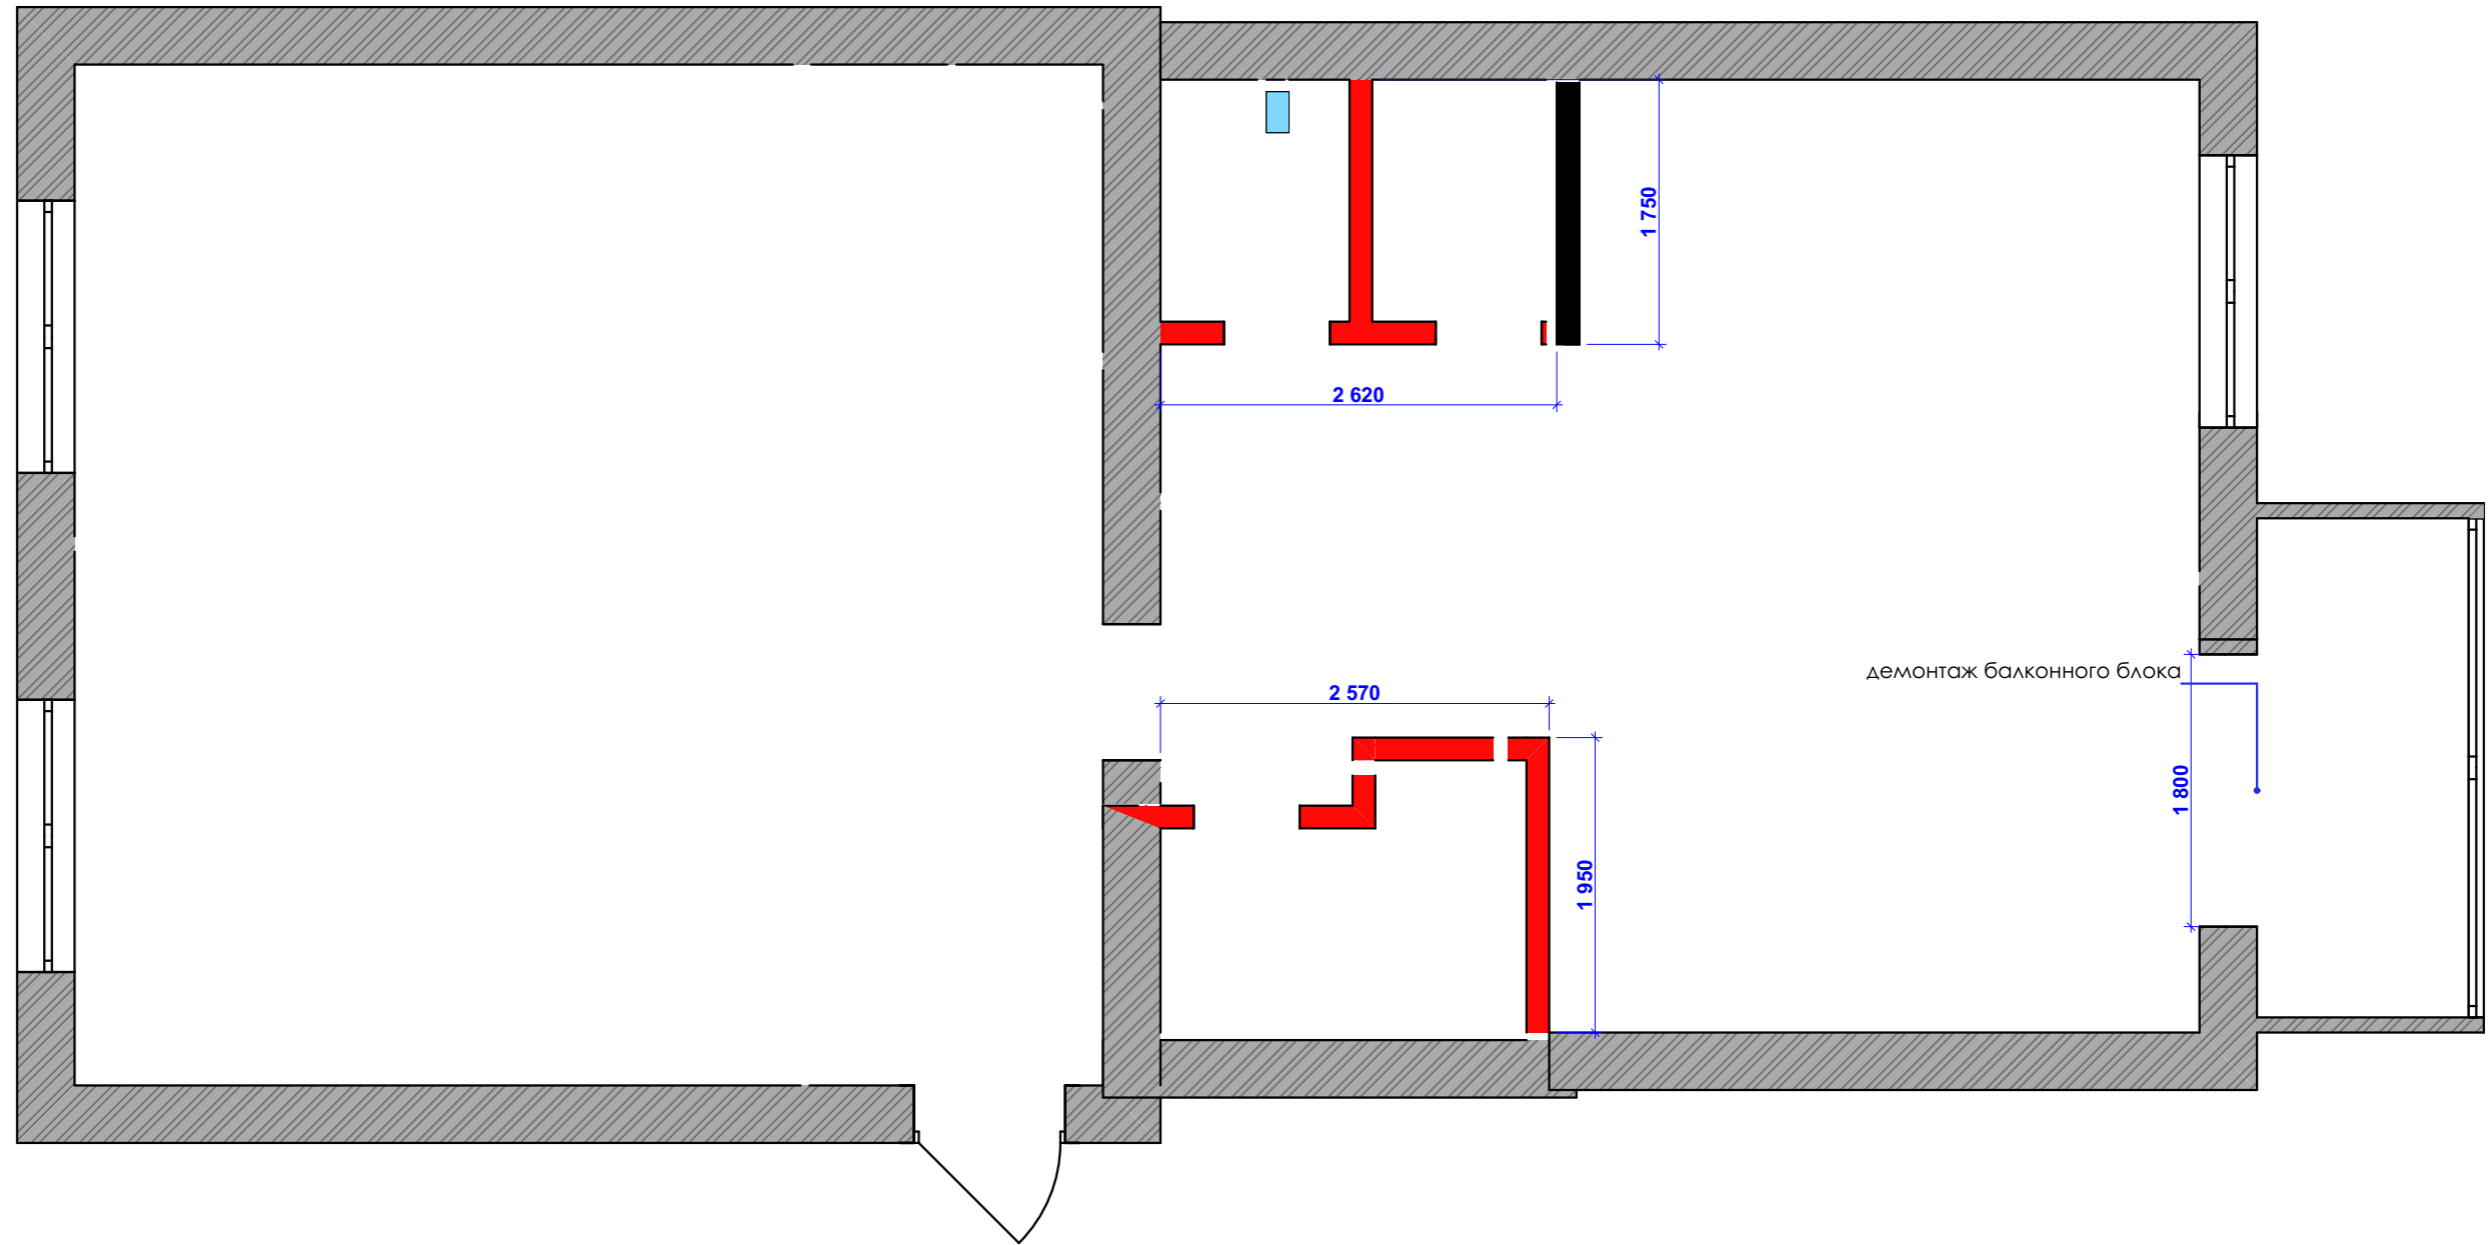

ДЕМОНТАЖ СТЕН

	существующие конструкции
	Демонтируемые стены

Дизайнер				ДИЗАЙН ПРОЕКТ г. Караганда ЖК Васрапа Таттимбета 33/3, кв.48	Стадия	Лист	Листов
Визуализатор					ДП	3	49
Заказчик	Рамазан			Демонтаж стен М 1:50	Дарья 8-708-105-65-77