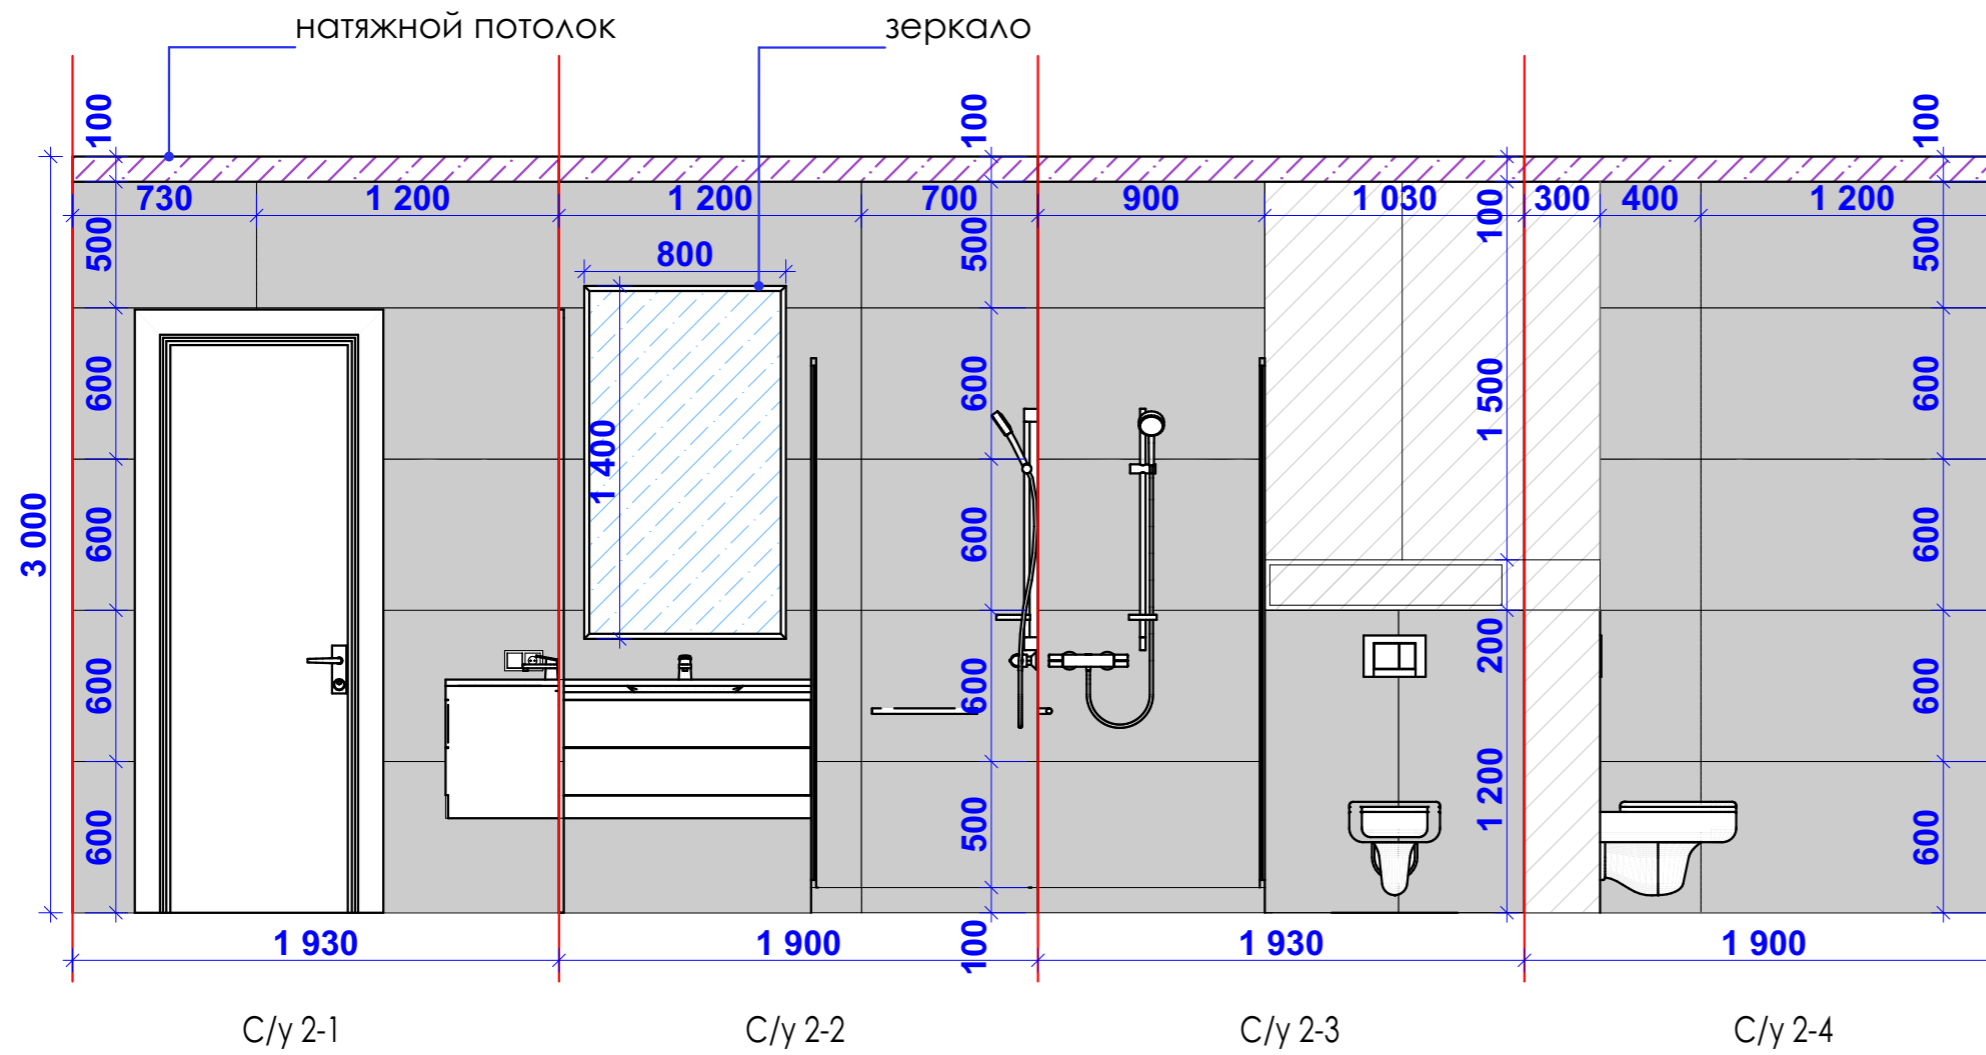

Сан.узел.1. Развертка по стенам