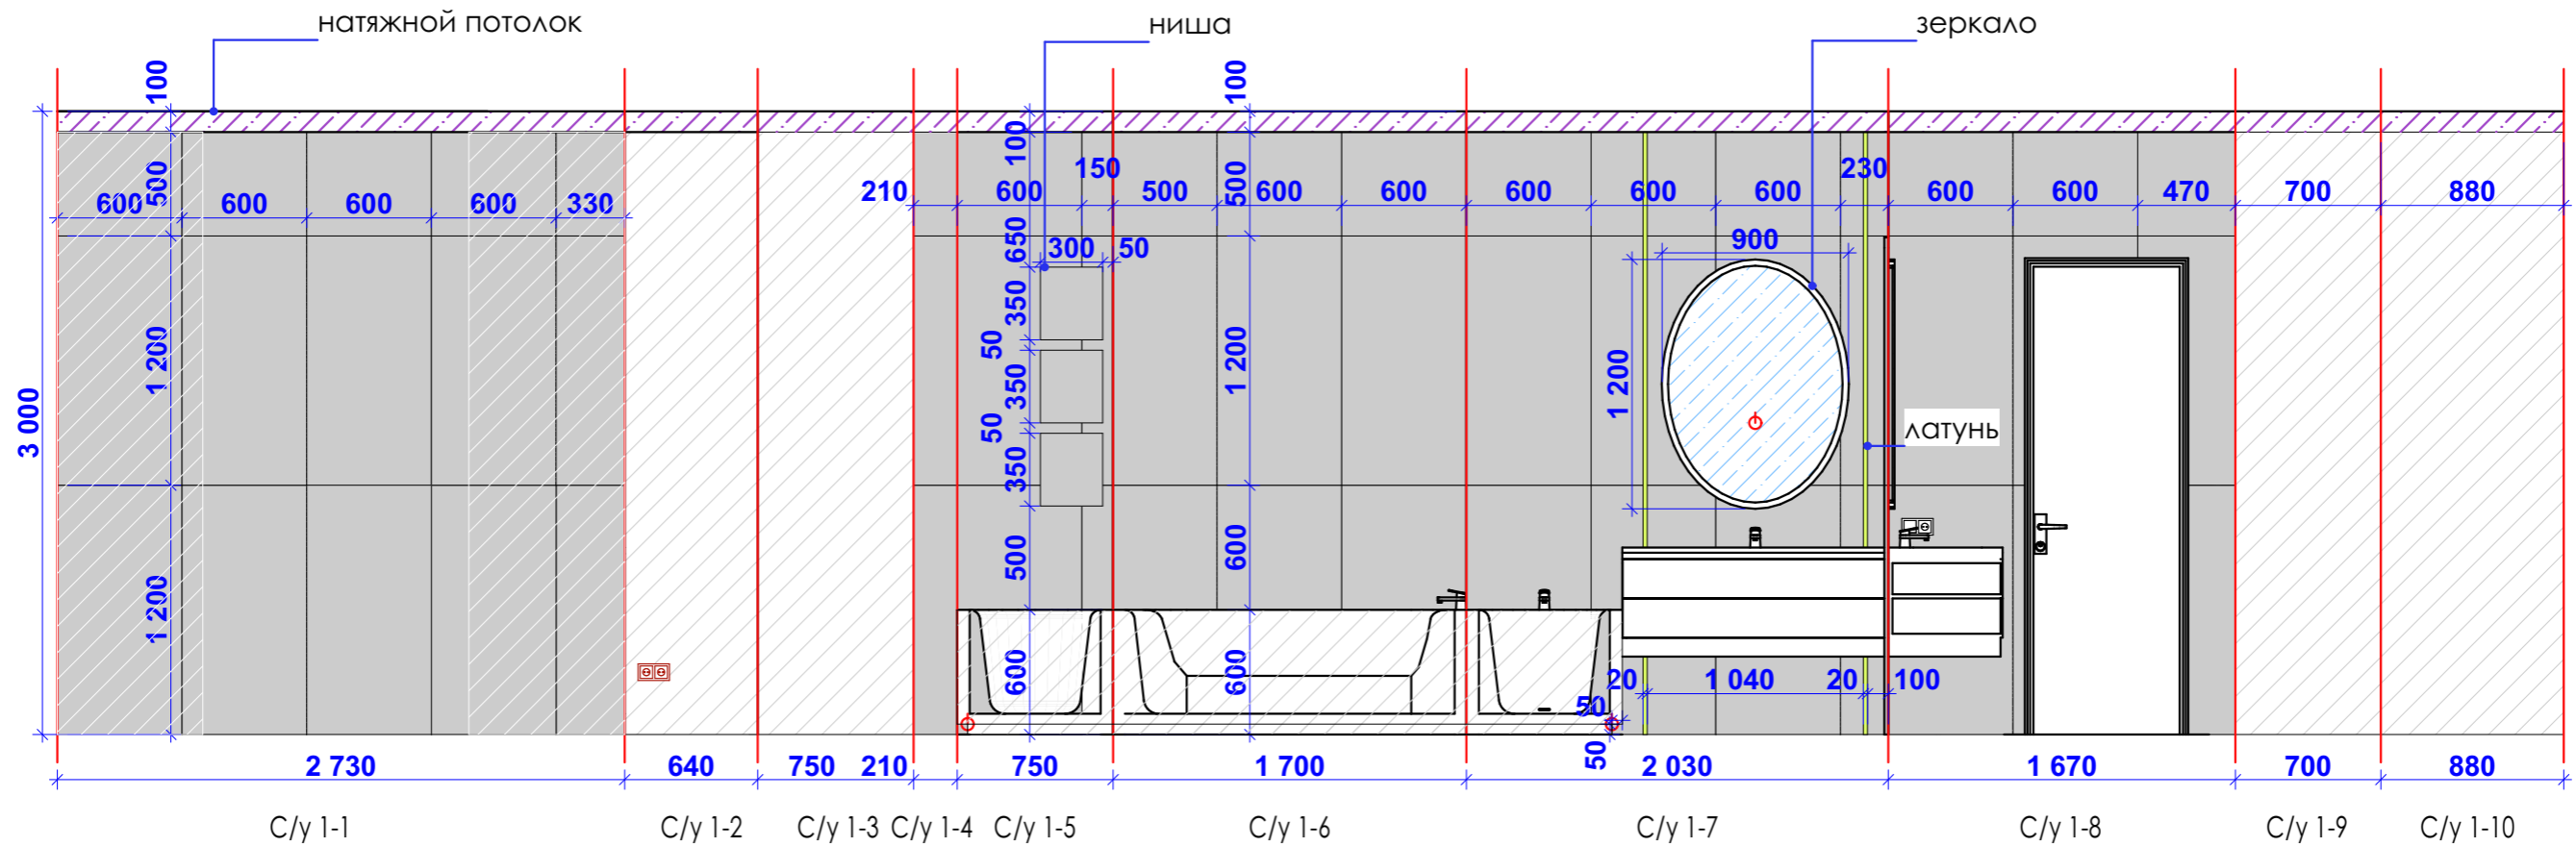

Дизайнер		ДИЗАЙН ПРОЕКТ г. Караганда ЖК Васрапа Таттимбета 33/3, кв.48	Стадия	Лист	Листов
Визуализатор			ДП	45	49
Заказчик	Рамазан	Сан.узел.1. Развертка по стенам М 1:30	Дарья 8-708-105-65-77		

Сан.узел.2. ОБЩИЙ ВИД

Сан.узел.2. ОБЩИЙ ВИД

Сан.узел.2. ОБЩИЙ ВИД

Санузел развертка по стенам

Вид возводимых конструкций

Экспликация			
Услов.обоз.	Название	Кол-во	Ед.изм.
	ОIKOS GOLD 600*1200мм. керамогранит полированный	24	кв.м.
	покраска за шкафом	9,7	кв.м.
	Латунная вставка 20мм.	5,8	п.м.