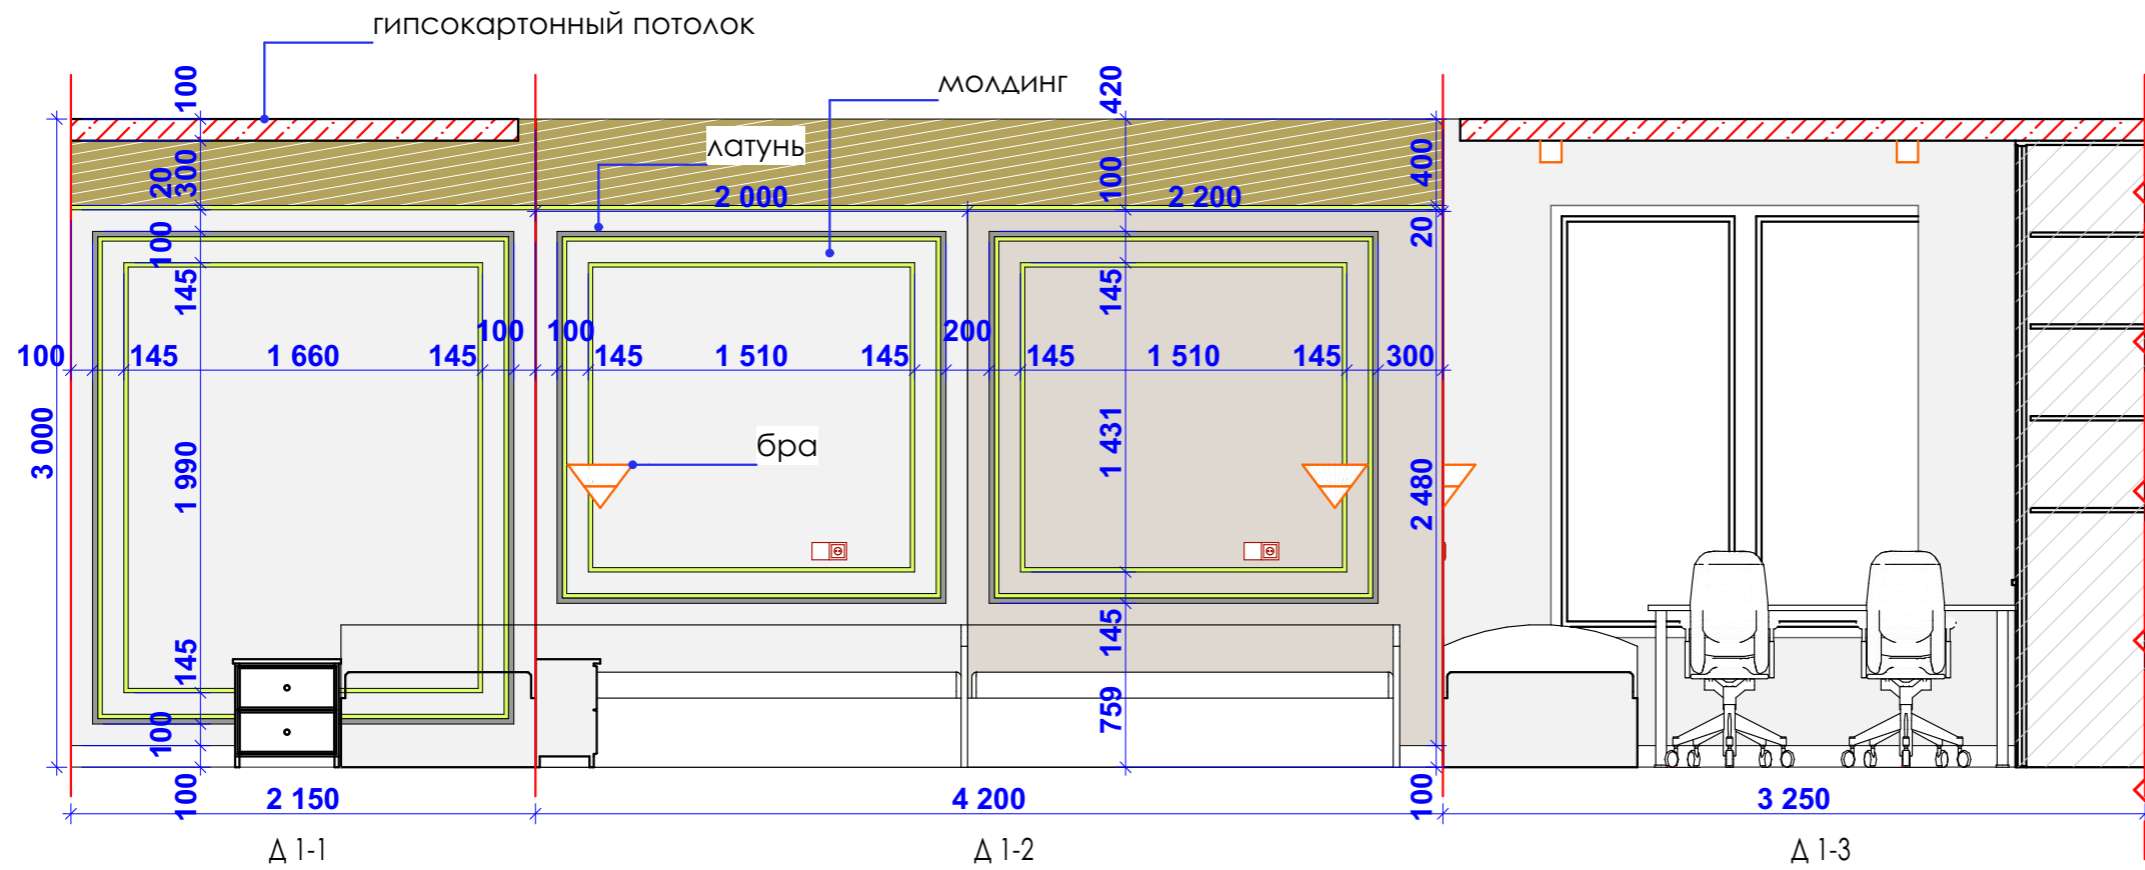

Детская. Развертка по стенам

Экспликация			
Услов.обоз.	Название	Кол-во	Ед.изм.
	обои под покраску	25	кв.м.
	обои под покраску	5,5	кв.м.
	покраска за шкафом	10	кв.м.
	МДФ панель	4,2	кв.м.
	Латунная вставка 20мм.	50,2	п.м.
	Молдинг 1.51.322 25x12мм.	22	п.м.

Дизайнер		ДИЗАЙН ПРОЕКТ г. Караганда ЖК Васрапа Таттимбета 33/3, кв.48	Стадия	Лист	Листов
Визуализатор			ДП	42	49
Заказчик	Рамазан	Детская. Развертка по стенам М 1:35	Дарья 8-708-105-65-77